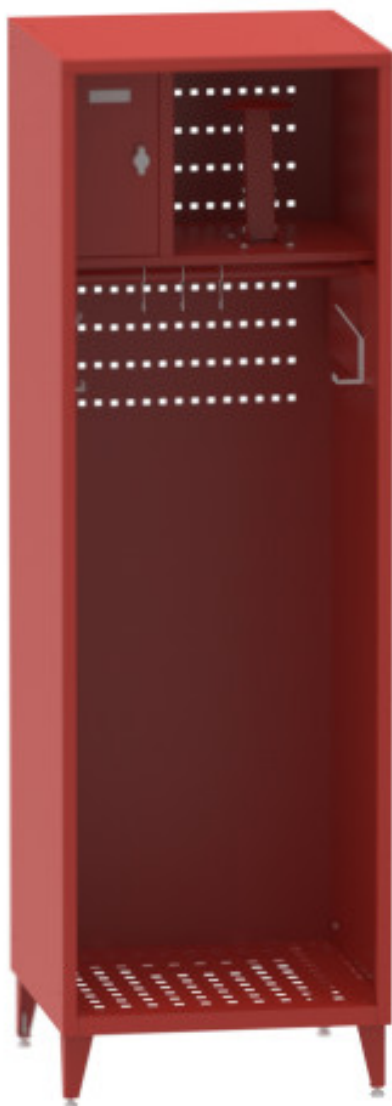

copy of Šatní skříň pro hasiče

Kód: AH66100

EAN13 : -

Galerie de produits :

Description brève du produit :

Description du produit :

caractéristiques du produit :

Attributs du produit :