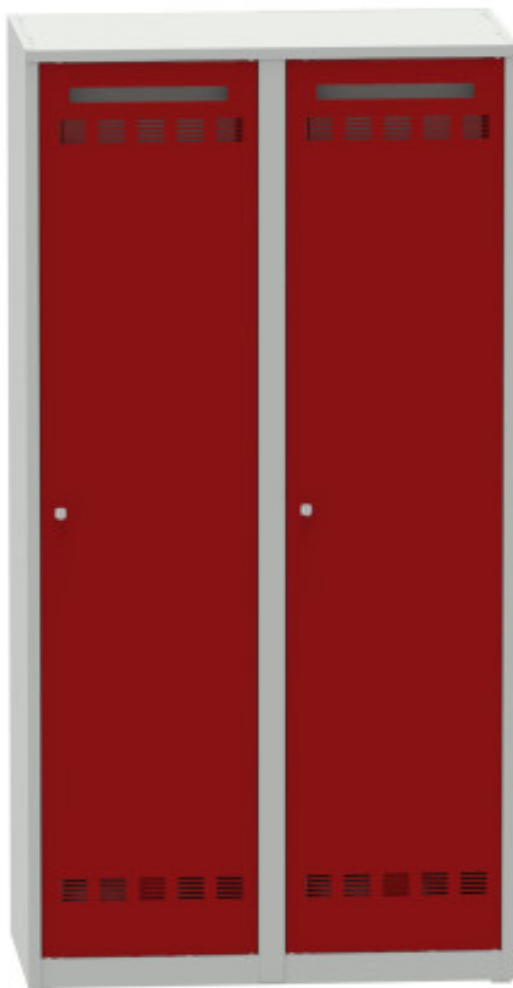

copy of Šatní skříň pro hasiče

Kód: AH6400

EAN13 : -

Galerie de produits :

Description brève du produit :

Description du produit :

caractéristiques du produit :

Attributs du produit :