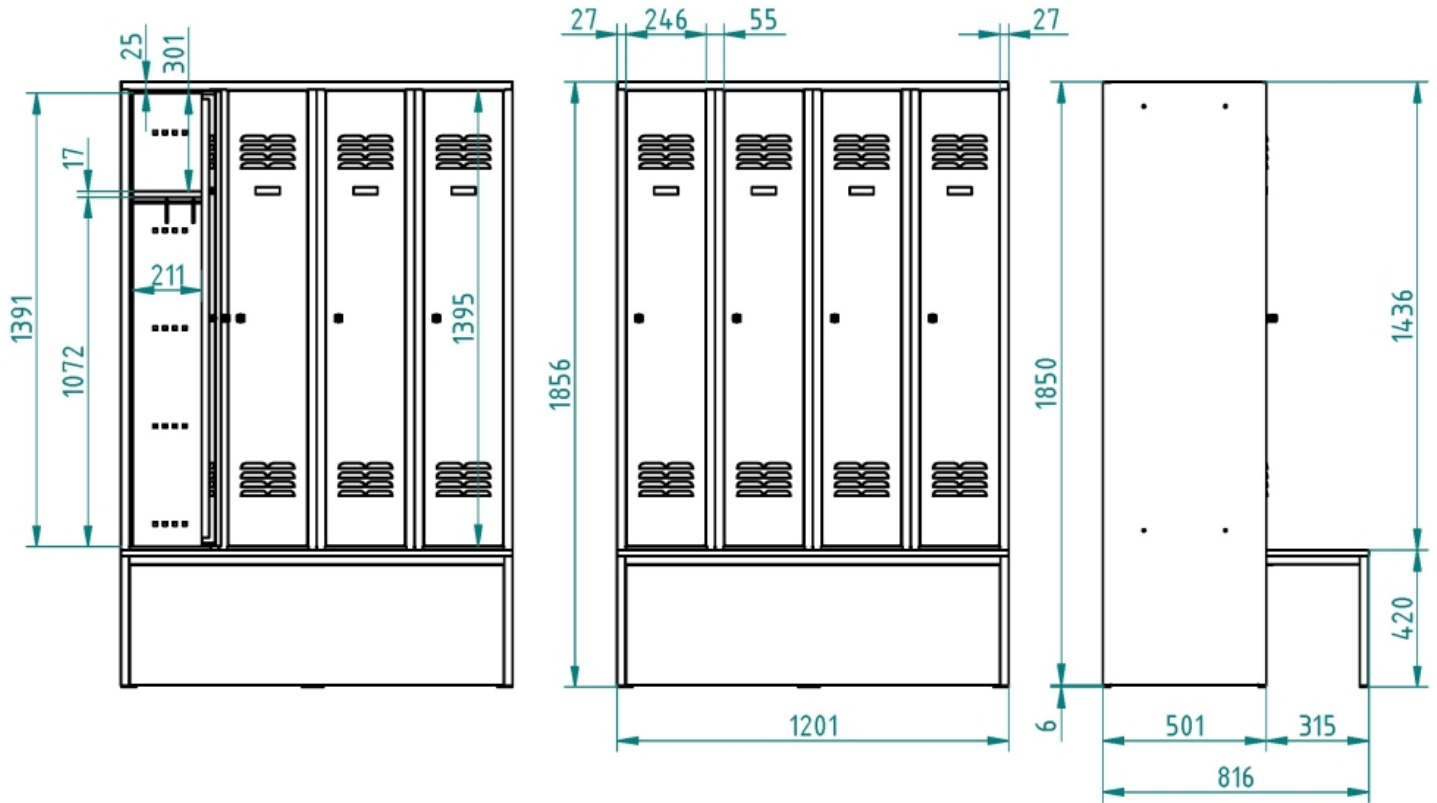

Product accessories:

M61900
coiffe, 1200