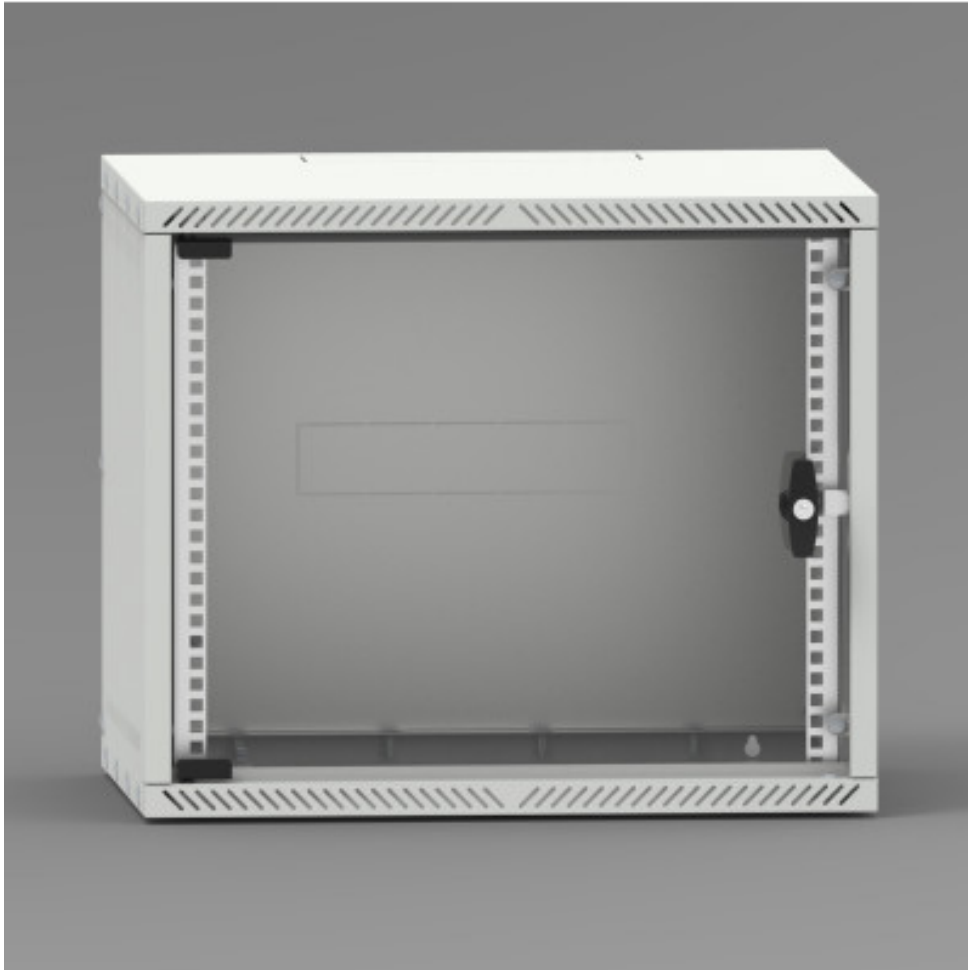

copy of bac de retentions sur pieds, 400x1200x810

Kód: CI14650

EAN13 : -

Galerie de produits :

Description brève du produit :

400x1200x810 mm, volume 240 litres

Description du produit :

Le bac de rétention réalisé en tôle d'acier de haute qualité, soudé et fini à l'époxy poudré, ce qui améliore la résistance aux substances agressives. Sert à prévenir les déversements de substances qui nuisent à l'environnement. Porte 2 fûts de 200 litres. Retient jusqu'à 240 litres. La construction robuste garantit une portée maximale et permet de manipuler avec un chariot élévateur.

caractéristiques du produit :

| | |
|---------------|----------|
| la taille mm | |
| largeur mm | |
| profondeur mm | 400 mm |
| poids kg | 18 kg |
| barva | 7035 RAL |

Attributs du produit :

Product accessories: