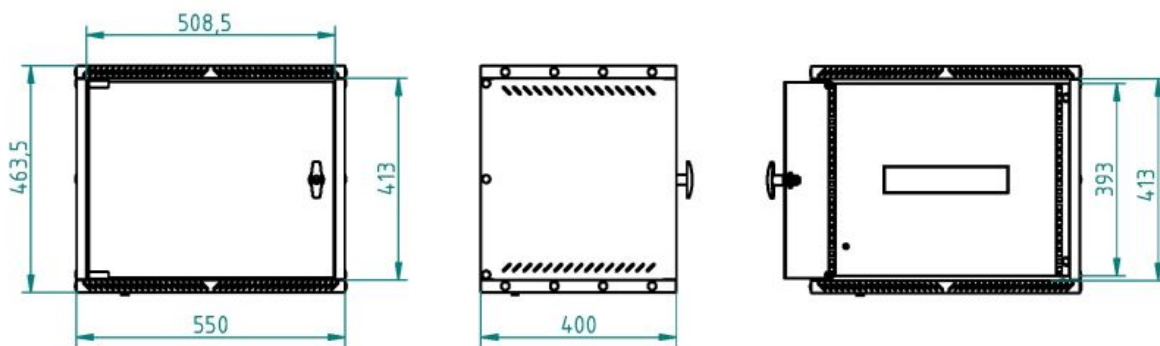

copy of bac de retentions sur pieds, 400x1200x810

Kód: CI14650

EAN13 : -

Galerie de produits :

Description brève du produit :

400x1200x810 mm, volume 240 litres

Description du produit :

Le bac de rétention réalisé en tôle d'acier de haute qualité, soudé et fini à l'époxy poudré, ce qui améliore la résistance aux substances agressives. Sert à prévenir les déversements de substances qui nuisent à l'environnement. Porte 2 fûts de 200 litres. Retient jusqu'à 240 litres. La construction robuste garantit une portée maximale et permet de manipuler avec un chariot élévateur.

caractéristiques du produit :

| | |
|---------------|----------|
| la taille mm | |
| largeur mm | |
| profondeur mm | 400 mm |
| poids kg | 18 kg |
| barva | 7035 RAL |

Attributs du produit :

Product accessories: