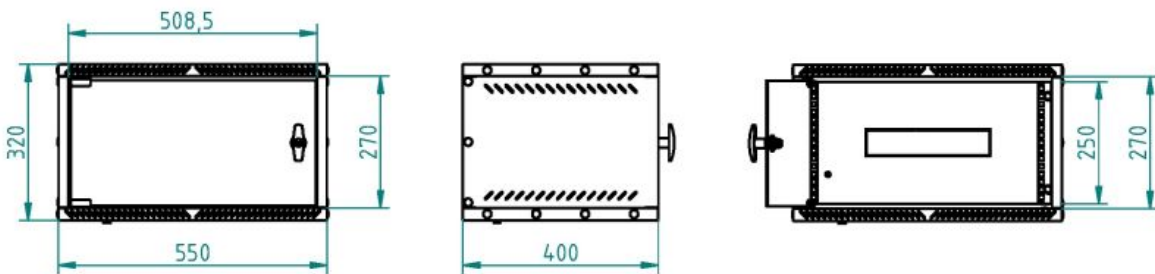

# copy of bac de retentions sur pieds, 400x1200x810

**Kód:** CI13250

**EAN13 :** -

**Galerie de produits :**

**Description brève du produit :**

400x1200x810 mm, volume 240 litres

**Description du produit :**

Le bac de rétention réalisé en tôle d'acier de haute qualité, soudé et fini à l'époxy poudré, ce qui améliore la résistance aux substances agressives. Sert à prévenir les déversements de substances qui nuisent à l'environnement. Porte 2 fûts de 200 litres. Retient jusqu'à 240 litres. La construction robuste garantit une portée maximale et permet de manipuler avec un chariot élévateur.

**caractéristiques du produit :**

la taille mm	
largeur mm	
profondeur mm	400 mm
poids kg	18 kg
barva	7035 RAL

**Attributs du produit :**

**Product accessories:**