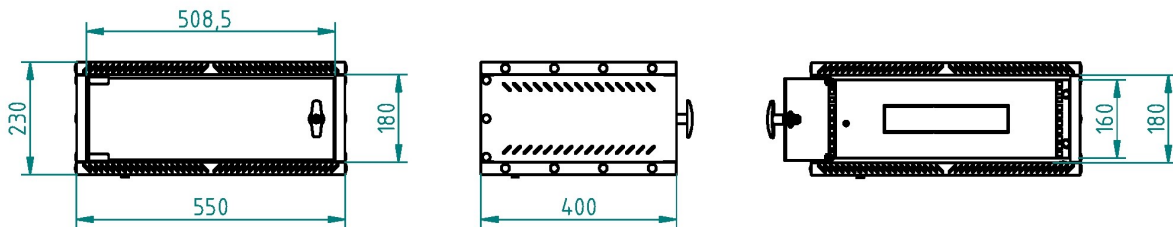

copy of bac de retentions sur pieds, 400x1200x810

Kód: CI12350

EAN13 : -

Galerie de produits :

Description brève du produit :

400x1200x810 mm, volume 240 litres

Description du produit :

Le bac de rétention réalisé en tôle d'acier de haute qualité, soudé et fini à l'époxy poudré, ce qui améliore la résistance aux substances agressives. Sert à prévenir les déversements de substances qui nuisent à l'environnement. Porte 2 fûts de 200 litres. Retient jusqu'à 240 litres. La construction robuste garantit une portée maximale et permet de manipuler avec un chariot élévateur.

caractéristiques du produit :

la taille mm	
largeur mm	
profondeur mm	400 mm
poids kg	18 kg
barva	7035 RAL

Attributs du produit :

Product accessories: