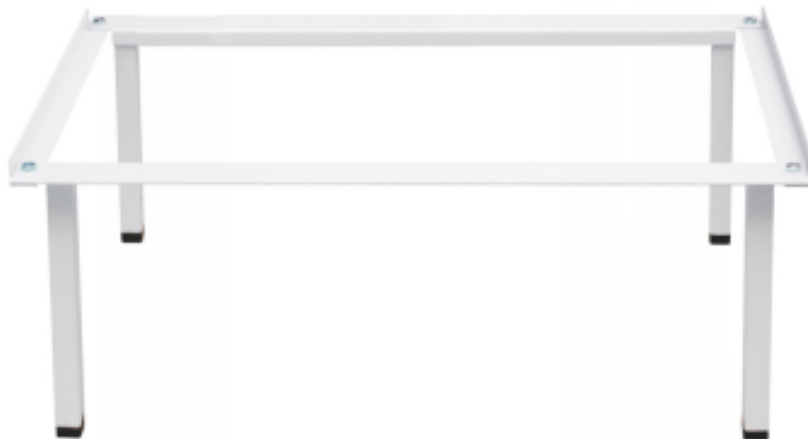

# socle pour vestiaires démontés, 800

**Kód:** A66700

**EAN13 :** -

**Galerie de produits :**

**Description brève du produit :**

module 2x400

**Description du produit :**

les socles augmentent le confort d'usage et simplifient le nettoyage des grands espaces vestiaires , les socles permettent aussi de placer les chaussures en dessous du vestiaire.

**caractéristiques du produit :**

la taille mm	350
profondeur mm	500 mm
poids kg	4,8 kg
barva	7035 RAL
largeur	800 mm
couleur	7035 RAL
accessoires	rhizomes pour placard intégré

**Attributs du produit :**