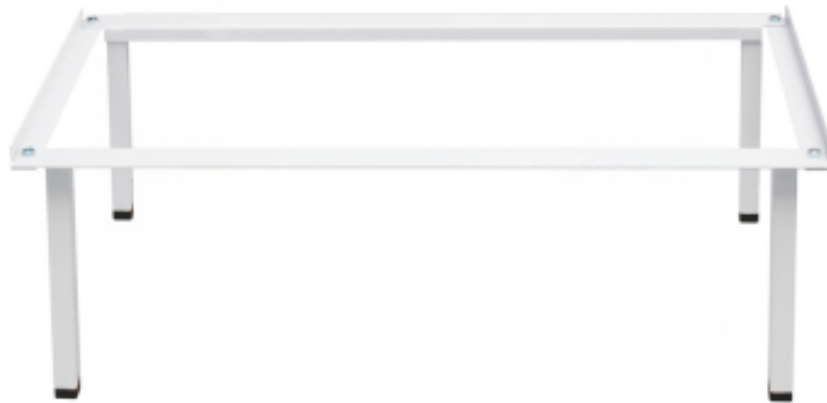

# socle pour vestiaires démontés, 900

**Kód:** A66800

**EAN13 :** -

**Galerie de produits :**

**Description brève du produit :**

module 3x300

**Description du produit :**

les socles augmentent le confort d'usage et simplifient le nettoyage des grands espaces vestiaires , les socles permettent aussi de placer les chaussures en dessous du vestiaire.

**caractéristiques du produit :**

la taille mm	350
profondeur mm	500 mm
poids kg	5 kg
barva	7035 RAL
largeur	900 mm
couleur	7035 RAL
accessoires	rhizomes pour placard intégré

**Attributs du produit :**

**Product accessories:**