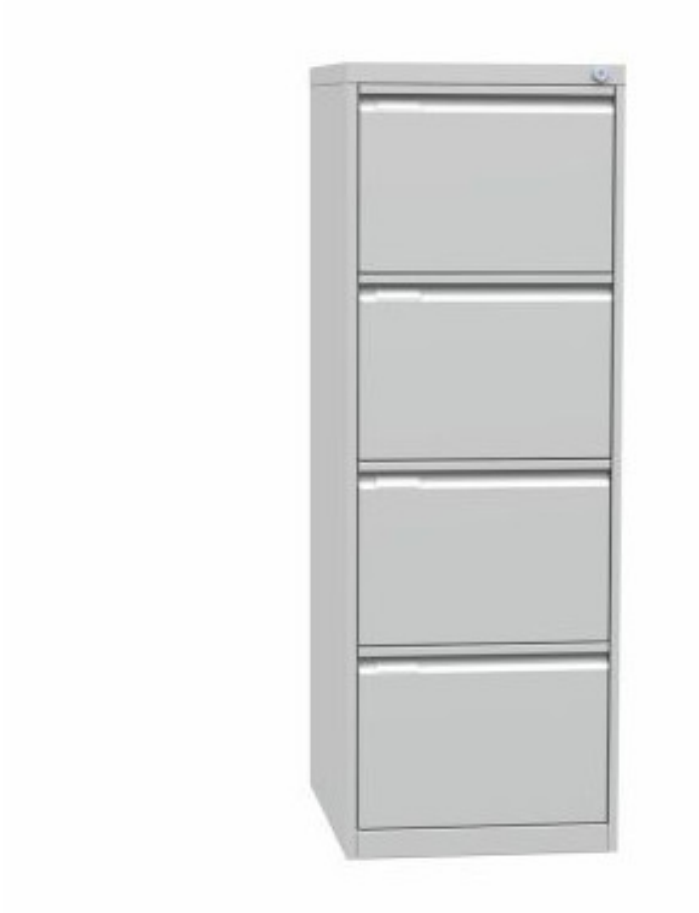

classeur, format FOLIO 1320x460x623

Kód: G21400

EAN13 : -

Galerie de produits :

Description brève du produit :

1320x460x623 mm, 4 tiroirs

Description du produit :

Classeur monobloc a tiroirs avec fermeture centrale, 100%extension de tiroirs, portée maximale des tiroirs 30kg, blocage d'ouverture antibascule

caractéristiques du produit :

la taille mm	1320
largeur mm	460 mm
profondeur mm	623 mm
poids kg	44 kg
capacité de chargement kg	35 kg
format	folio
nombre de points de vente	3

Attributs du produit :

Couleur	Korpus RAL 9003 bílá / Zásuvka RAL 9003 bílá Korpus RAL 7035 šedá / Zásuvka RAL 7035 šedá
---------	--