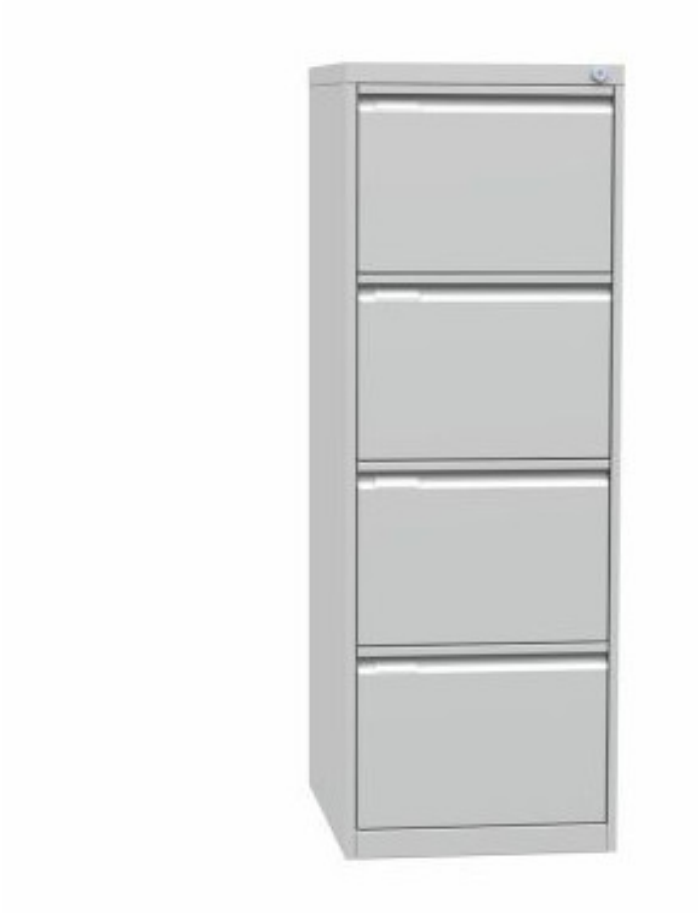

# classeur, format FOLIO 1320x460x623

**Kód:** G21400

**EAN13 :** -

## Galerie de produits :

**Description brève du produit :**

1320x460x623 mm, 4 tiroirs

**Description du produit :**

Classeur monobloc a tiroirs avec fermeture centrale, 100%extension de tiroirs, portée maximale des tiroirs 30kg, blocage d'ouverture antibascule

### caractéristiques du produit :

la taille mm	1320
largeur mm	460 mm
profondeur mm	623 mm
poids kg	44 kg
capacité de chargement kg	35 kg
format	folio
nombre de points de vente	3

### Attributs du produit :

Couleur	Korpus RAL 9003 bílá / Zásuvka RAL 9003 bílá Korpus RAL 7035 šedá / Zásuvka RAL 7035 šedá
---------	--