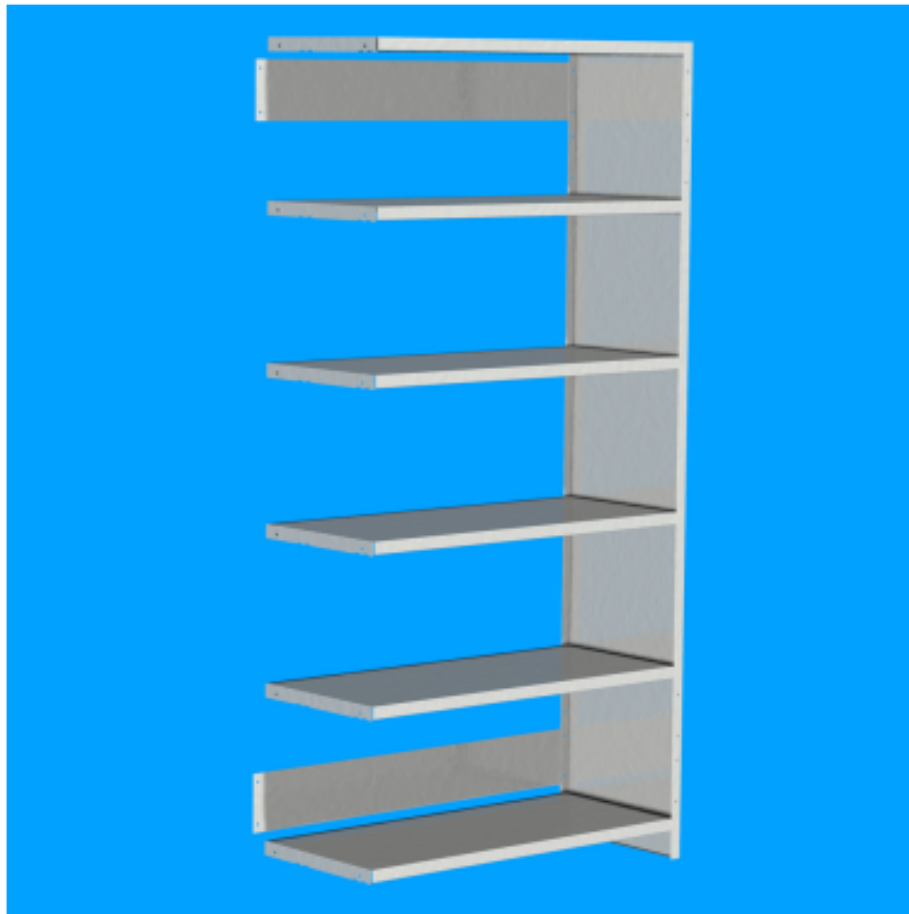

étagere armoire ouverte, élément additionnel 1950x950x400

Kód: N88350

EAN13 : -

Galerie de produits :

Description brève du produit :

1950x950x400 mm, 6x tablette/60kg

Description du produit :

Étagère clipsable a cotes pleins , réalisé en tole d'acier de haute qualité, finit a l'époxy poudrée , ce rayonnage est utile pour le rangement de dossiers. Contient 6 tablettes avec une portée reparti de 60kg par tablette. Grace au systeme clipsable un montage rapide et facile est garanti. En combinant des élément départ avec élément suivants, des rayonnages de dimensions voulu peuvent etre créés. !!!ATTENTION!!! élément additionel de rayonnage est destiné a monter avec l' étagere de départ de la meme serie dimensionnelle.

caractéristiques du produit :

la taille mm	1950
largeur mm	950 mm
profondeur mm	400 mm
poids kg	24 kg
barva	pozink RAL
materiál police	kovová
nosnost police regál	265
typ regálu	Bezšroubové
nombre d'étagères	6
typ regálu základní/přístavný	přístavný