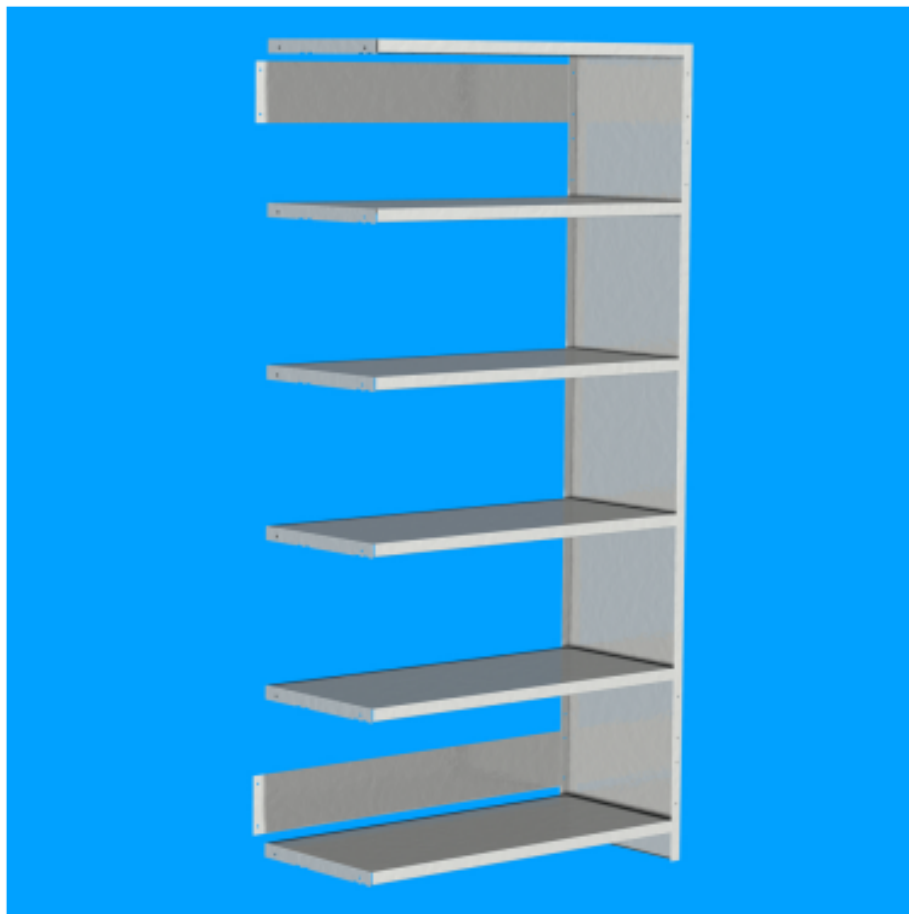

étagere armoire ouverte, élément additionnel 1950x950x400

Kód: N88350

EAN13 : -

Galerie de produits :

Description brève du produit :

1950x950x400 mm, 6x tablette/60kg

Description du produit :

Étagère clipsable a cotes pleins , réalisé en tole d'acier de haute qualité, finit a l'époxy poudrée , ce rayonnage est utile pour le rangement de dossiers. Contient 6 tablettes avec une portée reparti de 60kg par tablette. Grace au systeme clipsable un montage rapide et facile est garanti. En combinant des élément départ avec élément suivants, des rayonnages de dimensions voulu peuvent etre créés. !!!ATTENTION!!! élément additionel de rayonnage est destiné a monter avec l' étagere de départ de la meme serie dimensionnelle.

caractéristiques du produit :

la taille mm	1950
largeur mm	950 mm
profondeur mm	400 mm
poids kg	24 kg
barva	pozink RAL
materiál police	kovová
nosnost police regál	265
typ regálu	Bezšroubové
nombre d'étagères	6
typ regálu základní/přístavný	přístavný