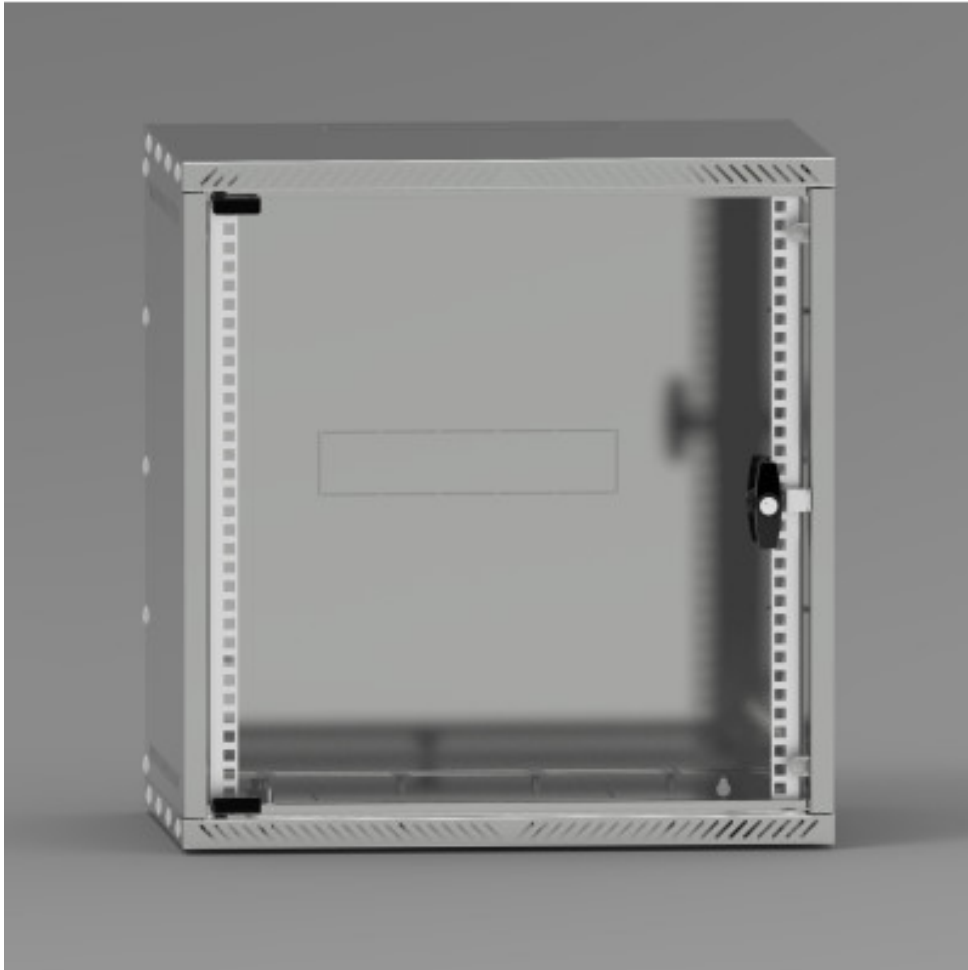

# bac de retentions sur pieds, 400x1200x810

**Kód:** CI15850

**EAN13 :** -

**Galerie de produits :**

**Description brève du produit :**

400x1200x810 mm, volume 240 litres

**Description du produit :**

Le bac de rétention réalisé en tôle d'acier de haute qualité, soudé et fini à l'époxy poudré, ce qui améliore la résistance aux substances agressives. Sert à prévenir les déversements de substances qui nuisent à l'environnement. Porte 2 fûts de 200 litres. Retient jusqu'à 240 litres. La construction robuste garantit une portée maximale et permet de manipuler avec un chariot élévateur.

**caractéristiques du produit :**

la taille mm	
largeur mm	
profondeur mm	400 mm
poids kg	20 kg
barva	7035 RAL

**Attributs du produit :**

**Product accessories:**