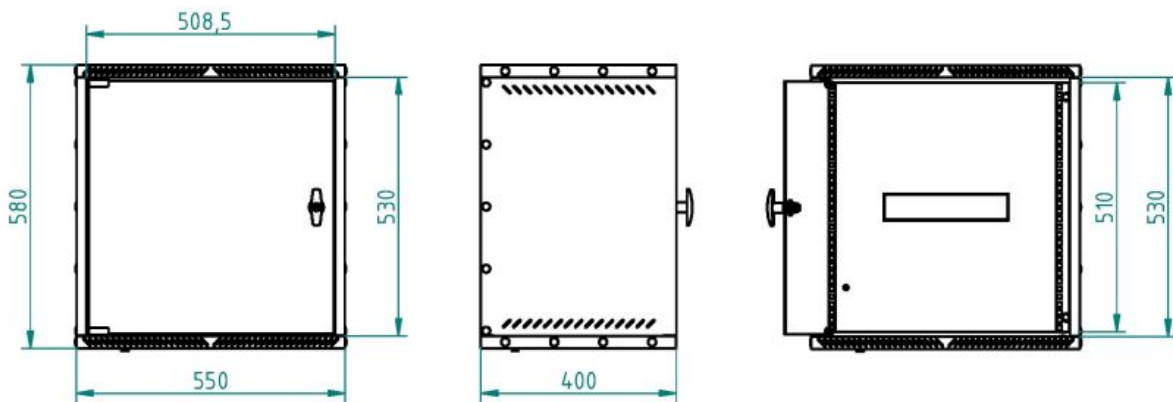

# bac de retentions sur pieds, 400x1200x810

**Kód:** CI15850

**EAN13 :** -

**Galerie de produits :**

**Description brève du produit :**

400x1200x810 mm, volume 240 litres

**Description du produit :**

Le bac de rétention réalisé en tôle d'acier de haute qualité, soudé et fini à l'époxy poudré, ce qui améliore la résistance aux substances agressives. Sert à prévenir les déversements de substances qui nuisent à l'environnement. Porte 2 fûts de 200 litres. Retient jusqu'à 240 litres. La construction robuste garantit une portée maximale et permet de manipuler avec un chariot élévateur.

**caractéristiques du produit :**

la taille mm	
largeur mm	
profondeur mm	400 mm
poids kg	20 kg
barva	7035 RAL

**Attributs du produit :**

**Product accessories:**