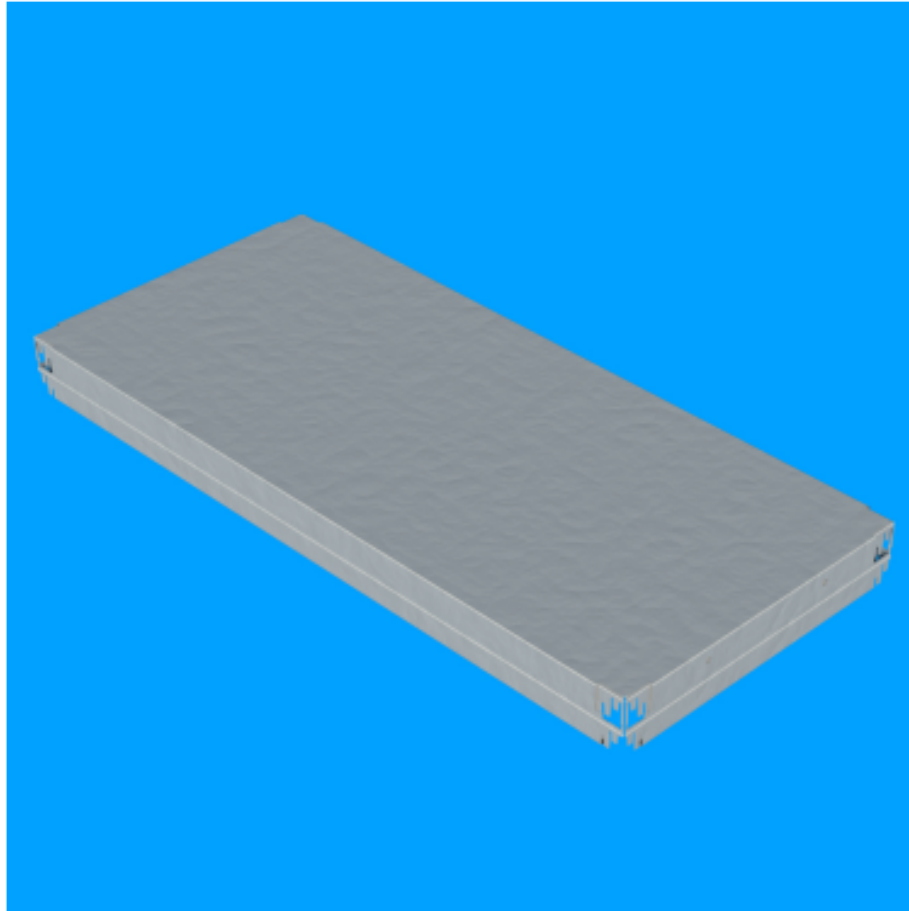

set de tablettes pour serie N3 250, 900x400

Kód: X30904020Z

EAN13 : -

Galerie de produits :

Description brève du produit :

900x400 mm, portée maximale 250kg

Description du produit :

Le kit contient la tablette métallique, 2x supports de coté et 2x supports longs. Fabriqué en tole d'acier de haute qualité galvanisé. portée maximale repartie par tablette 250kg. Le kit est compatible pour rayonnages de série N3/250.

caractéristiques du produit :

largeur mm	900 mm
profondeur mm	400 mm
poids kg	3.6 kg
barva	pozink RAL
materiál police	kovová
nosnost police regál	60
typ regálu	Bezšroubové
šířka regálu	900 mm

Attributs du produit :