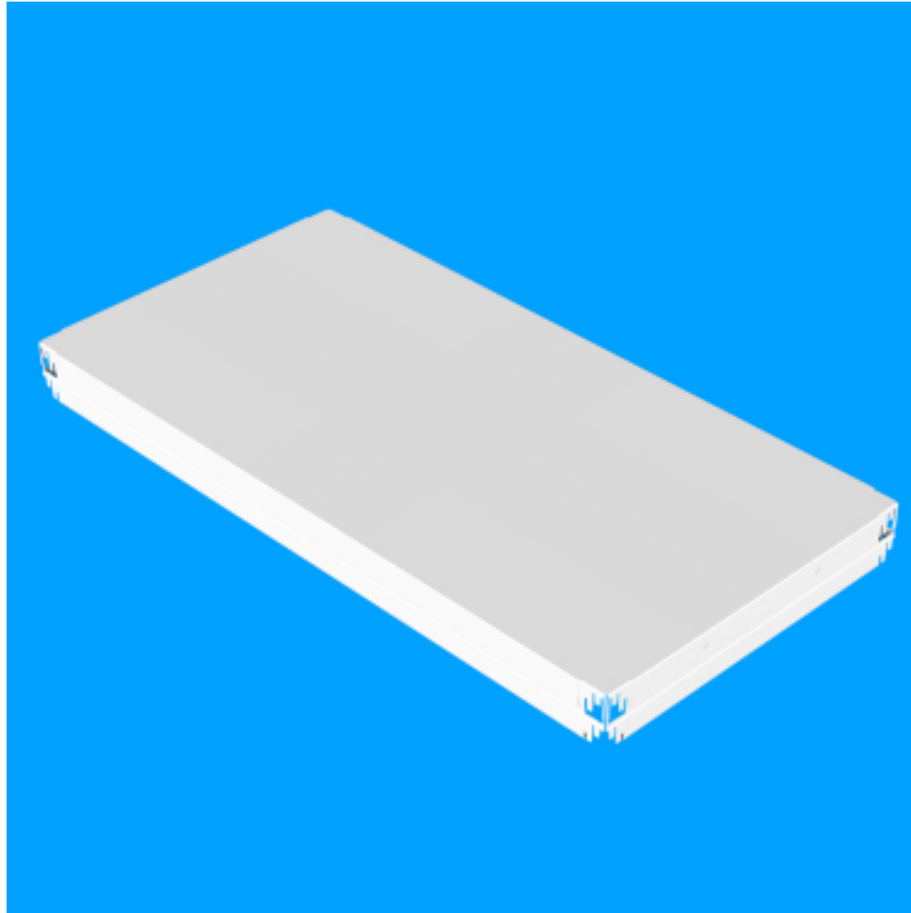

set de tablettes pour serie N3 250, 900x450

Kód: X30904520L

EAN13 : -

Galerie de produits :

Description brève du produit :

900x450 mm, portée maximale 250kg

Description du produit :

Le kit contient la tablette métallique, 2x supports de coté et 2x supports longs. Fabriqué en tole d'acier de haute qualité avec finition en epoxy poudré. portée maximale reparti par tablette 250kg. Le kit est compatible pour rayonnages de série N3/250.

caractéristiques du produit :

largeur mm	900 mm
profondeur mm	450 mm
poids kg	4 kg
barva	9003 RAL
materiál police	kovová
nosnost police regál	60
typ regálu	Bezšroubové
šířka regálu	900 mm

Attributs du produit :