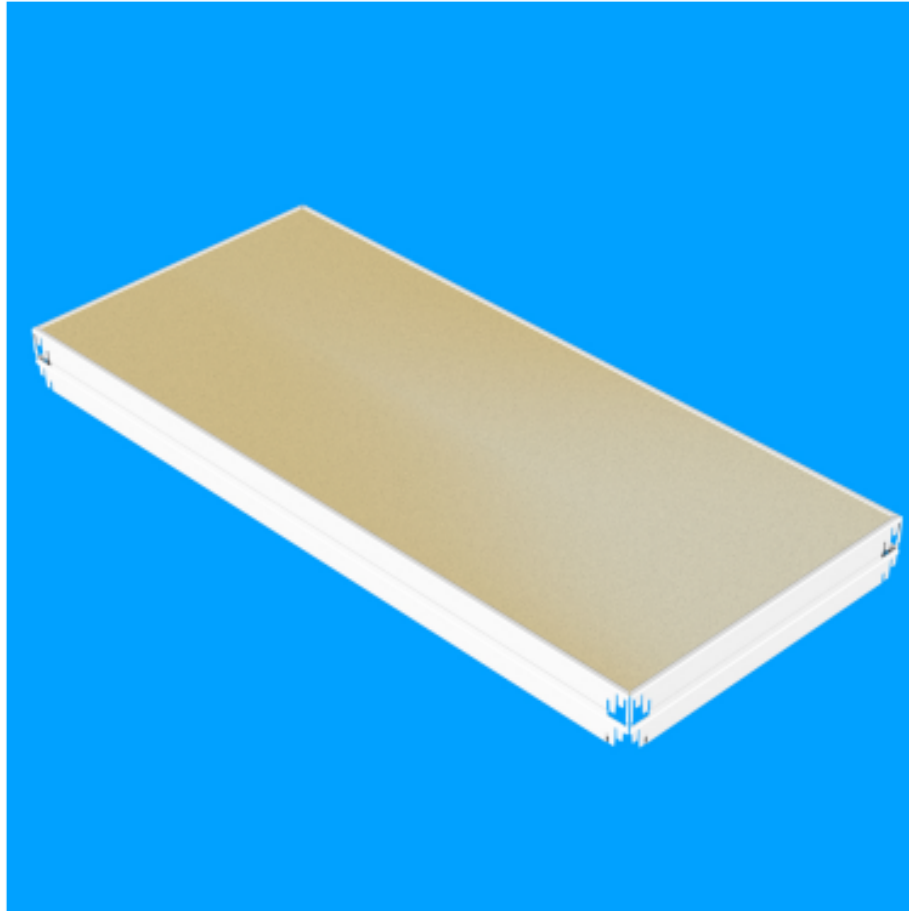

set de tablettes pour serie N4 265, 900x400

Kód: X40904011L

EAN13 : -

Galerie de produits :

Description brève du produit :

900x400 mm, portée maximale 265kg

Description du produit :

Le kit contient la tablette en aggloméré, 2x supports de coté, 2x supports longs et 2x renforts. Fabriqué en tôle d'acier de haute qualité avec finition en epoxy poudré. portée maximale repartie par tablette 265kg. Le kit est compatible pour rayonnages de série N4/265.

caractéristiques du produit :

largeur mm	900 mm
profondeur mm	400 mm
poids kg	3.3 kg
materiál police	DTD
nosnost police regál	265 kg
typ regálu	Bezšroubové
šířka regálu	900 mm

Attributs du produit :

Product accessories: