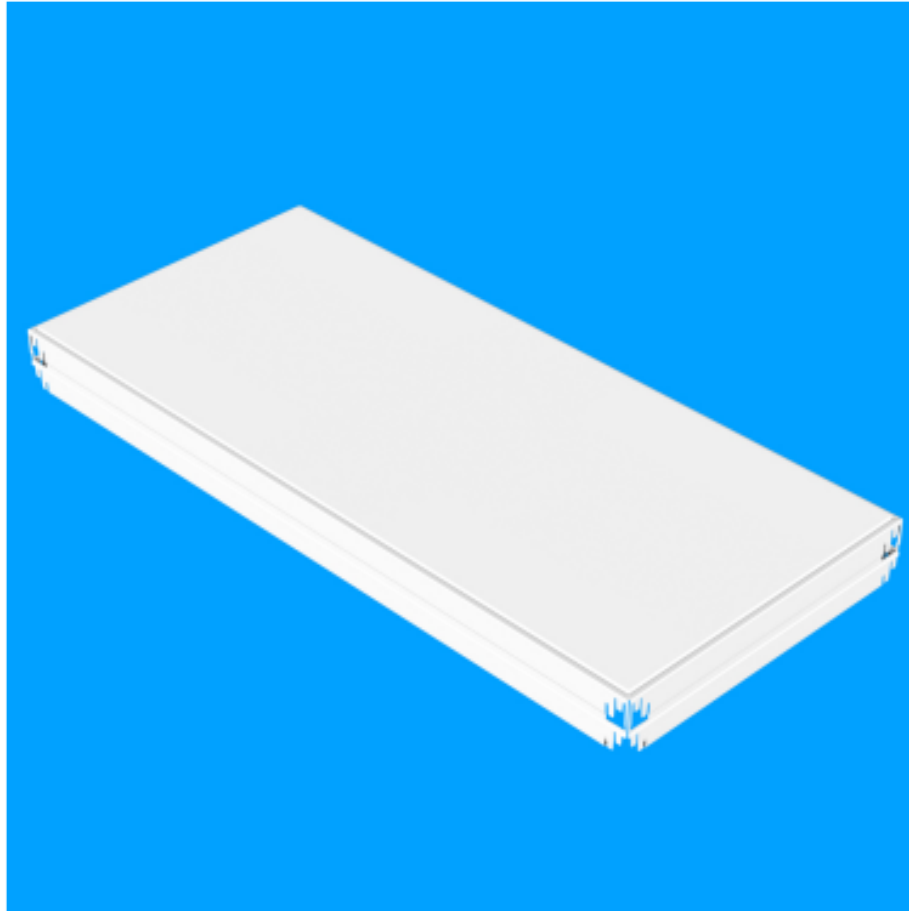

# set de tablettes pour serie N5 265, 900x400

**Kód:** X50904011L

**EAN13 :** -

**Galerie de produits :**

**Description brève du produit :**

900x400 mm, portée maximale 265kg

**Description du produit :**

Le kit contient la tablette mélaminé, 2x supports de coté, 2x supports longs et 2x renforts. Fabriqué en tole d'acier de haute qualité avec finition en epoxy poudré. portée maximale reparti par tablette 265kg. Le kit est compatible pour rayonnages de série N4/265.

**caractéristiques du produit :**

largeur mm	900 mm
profondeur mm	400 mm
poids kg	3.3 kg
materiál police	mélaminés
nosnost police regál	265 kg
typ regálu	Bezšroubové
šířka regálu	900 mm

**Attributs du produit :**