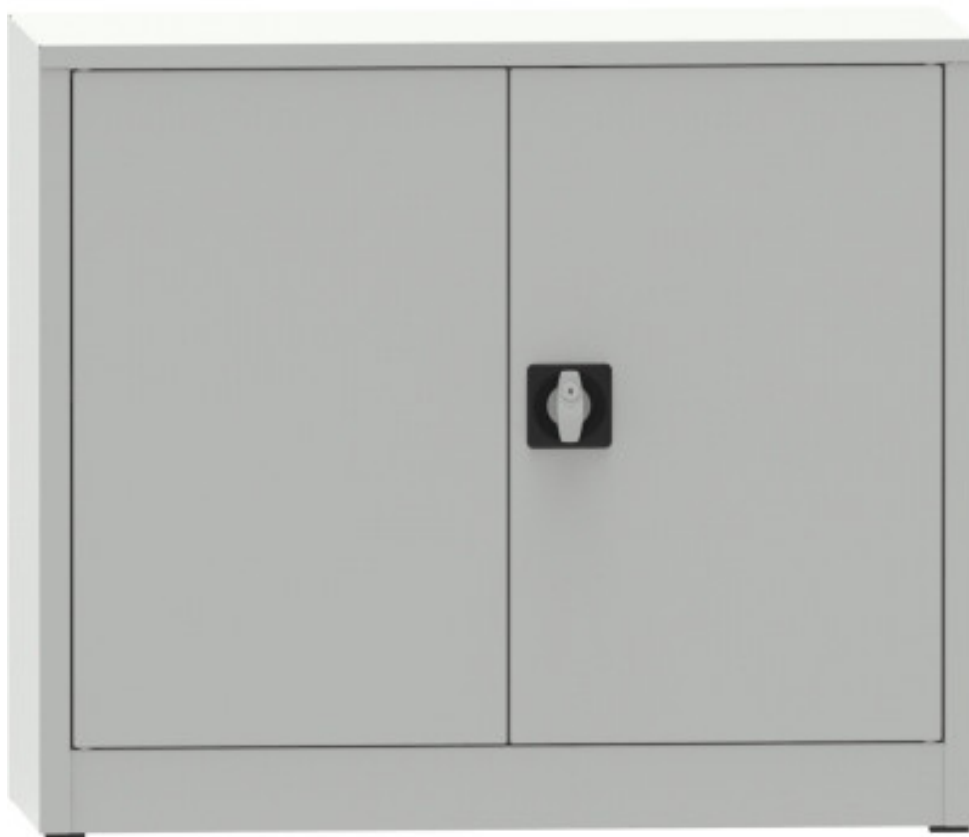

armoire à étagère soudé, 800x950x400

Kód: C39230

EAN13 : -

Galerie de produits :

Description brève du produit :

Description du produit :

caractéristiques du produit :

la taille mm	800 mm
largeur mm	950 mm
profondeur mm	400 mm
poids kg	24 kg
état de l'armoire	monobloc
počet polic ve skříní	1 ks
nosnost police skříně	65 kg
typ dveří policové skříně	plné s výztuhou
typ dveří dílenské skříně	plné

Attributs du produit :

Couleur	Corpus RAL 7035 gris clair / Porte RAL 7035 gris clair Bleu Camel Corpus RAL7035 gris clair / Porte RAL5012 bleu clair
---------	---

Product accessories: