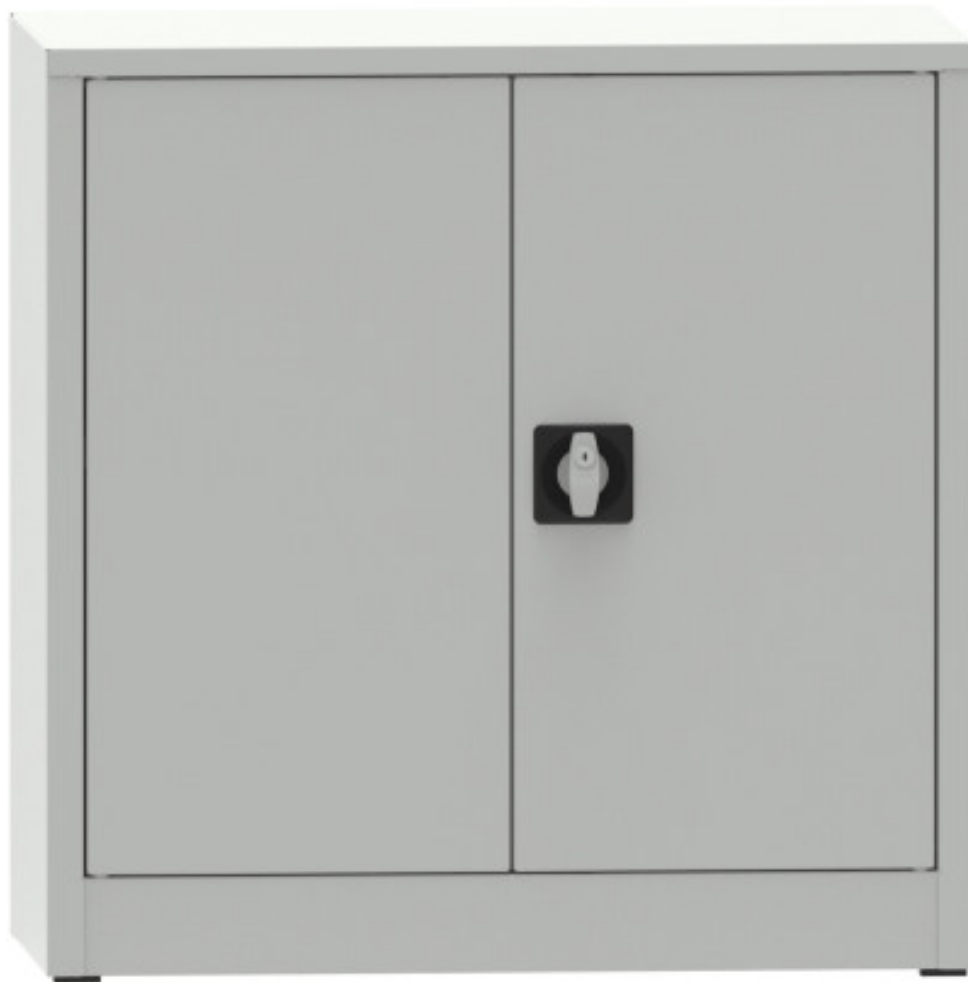

armoire à étagère assemblé 800x800x800

Kód: C3987H7

EAN13 : -

Galerie de produits :

Description brève du produit :

Description du produit :

caractéristiques du produit :

profondeur mm	800 mm
poids kg	30 kg
état de l'armoire	a monter
počet polic ve skříní	1 ks
nosnost police skříně	65 kg
šířka skříně 500,800,950,1200...	800 mm
typ dveří policové skříně	plné s výztuhou
výška skříně 500,800,1150,1800...	800 mm