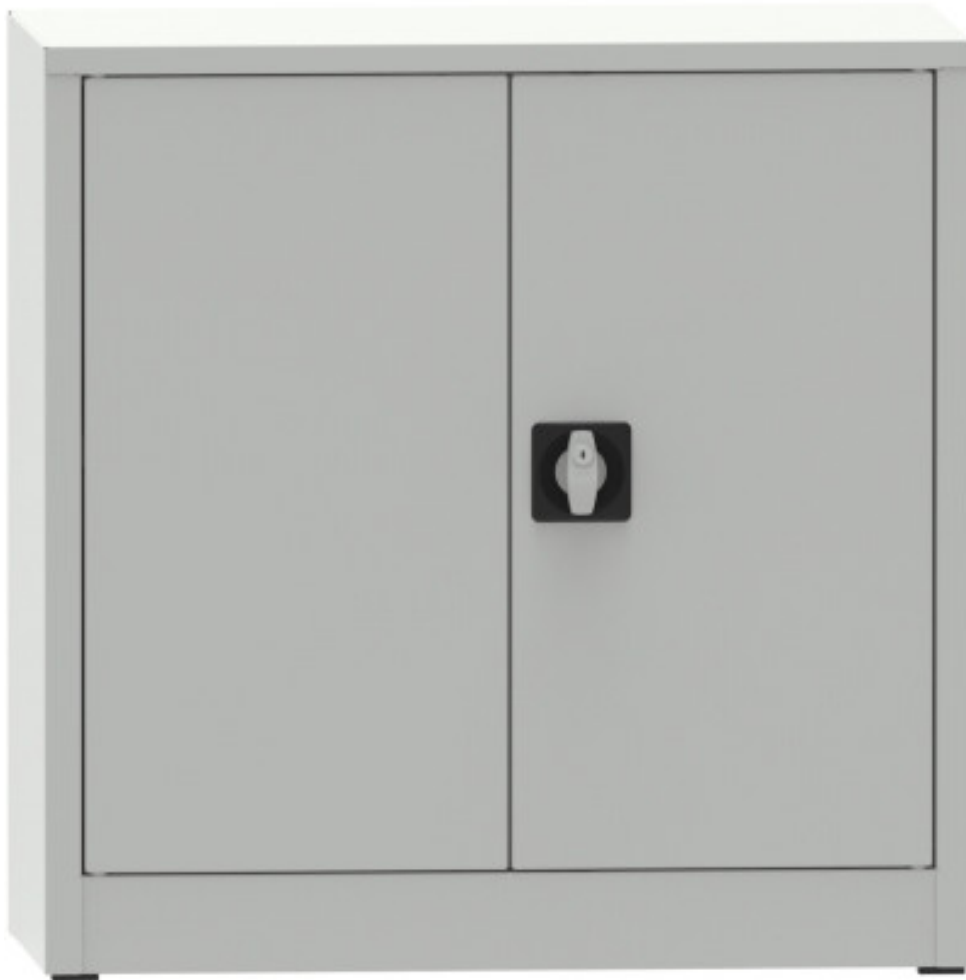

armoire à étagère assemblé 800x800x800

Kód: C3987H7

EAN13 : -

Galerie de produits :

Description brève du produit :

Description du produit :

caractéristiques du produit :

poids kg	30 kg
état de l'armoire	a monter
počet polic ve skříně	1 ks
nosnost police skříně	65 kg
hloubka skříně	800 mm
šířka skříně 500,800,950,1200...	800 mm
typ dveří policové skříně	plné s výztuhou
výška skříně 500,800,1150,1800...	800 mm