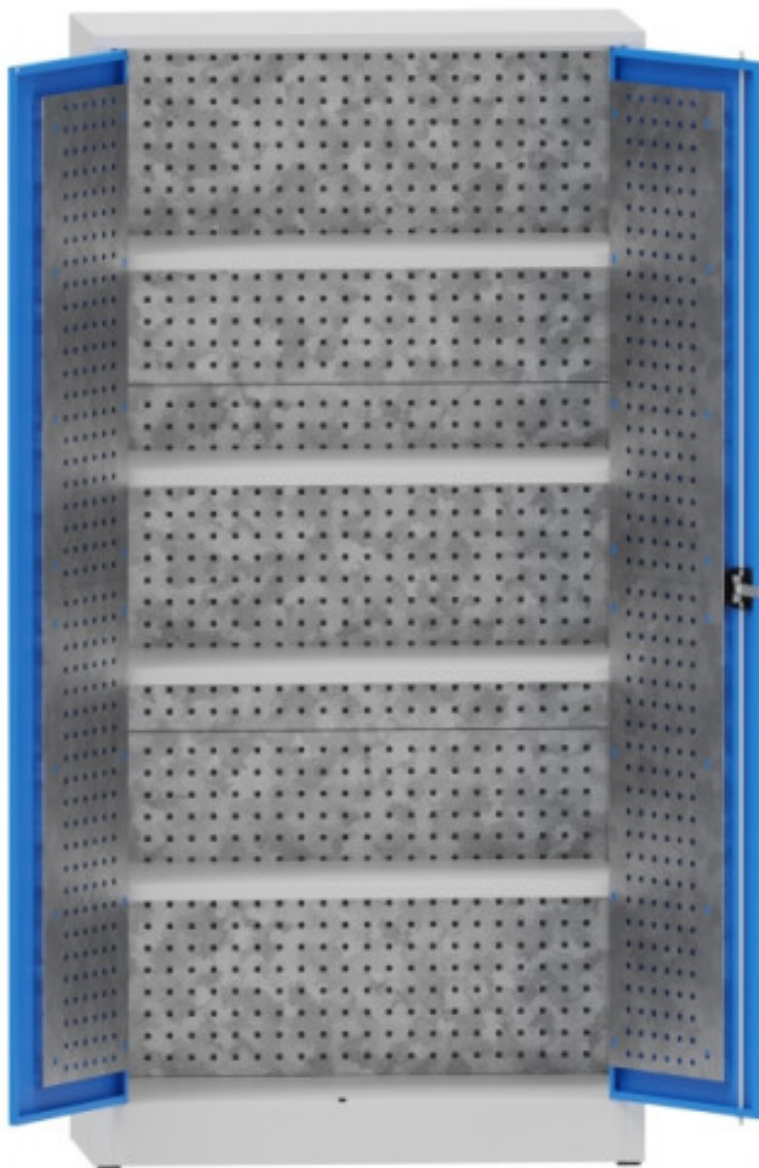

armoire d'atelier sans tiroir, panneaux perforés galvanisés, 4 étagères

Kód: S44000

EAN13 : -

Galerie de produits :

Description brève du produit :

Description du produit :

caractéristiques du produit :

la taille mm	1950
largeur mm	950 mm
profondeur mm	500 mm
typ dveří dílenské skříně	s pozink perfopanely
počet zásuvek dílenské skříně	bez zásuvek
pozinkované panely	s pozinkovanými panely
dílenské skříně perfo záda	perforovaná záda