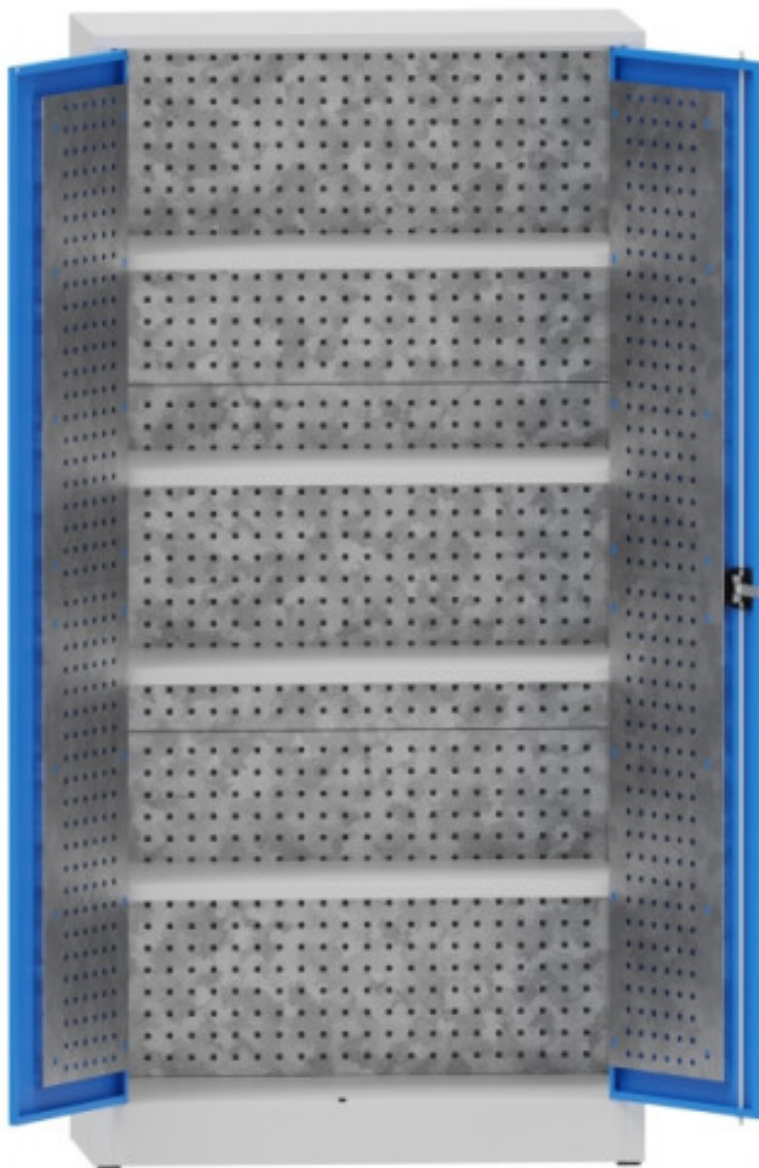

# armoire d'atelier sans tiroir, panneaux perforés galvanisés, 4 étagères

**Kód:** S44000

**EAN13 :** -

**Galerie de produits :**

**Description brève du produit :**

**Description du produit :**

### caractéristiques du produit :

la taille mm	1950
largeur mm	950 mm
profondeur mm	500 mm
typ dveří dílenské skříně	s pozink perfopanely
počet zásuvek dílenské skříně	bez zásuvek
pozinkované panely	s pozinkovanými panely
dílenské skříně perfo záda	perforovaná záda