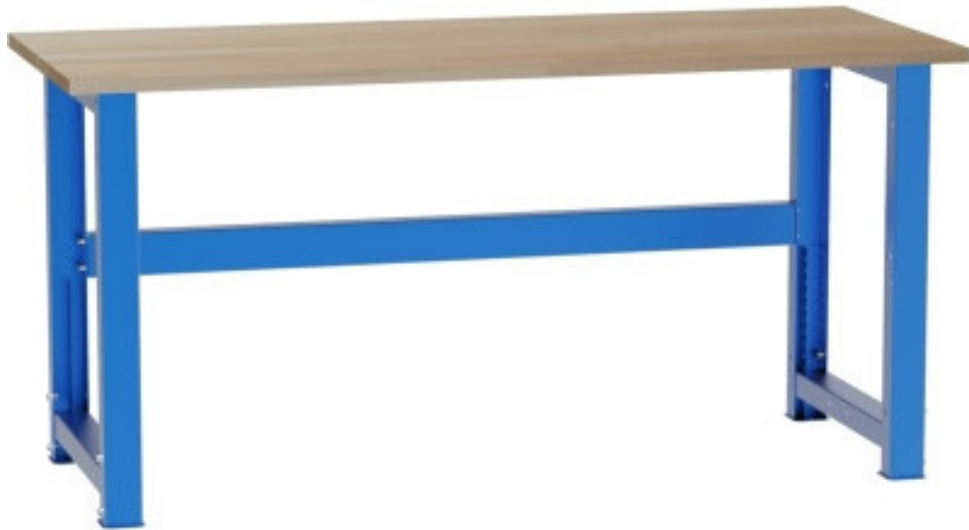

## table d'atelier 1700 mm, 27 mm

**Kód:** SD31790

**EAN13 :** -

**Galerie de produits :**

**Description brève du produit :**

**Description du produit :**

### caractéristiques du produit :

la taille mm	827-1027 mm
largeur mm	1700 mm
profondeur mm	700 mm
spárovka	27 mm
typ spojnice nohou	zadní
podnoží	výškově přestavitelné

### Product accessories:

S32100100  
pieds d'établis réglable en hauteur

X6000970  
plateau en bois de hêtre épaisseur 27 mm

S417Z000  
barre de connexion arriere 1700