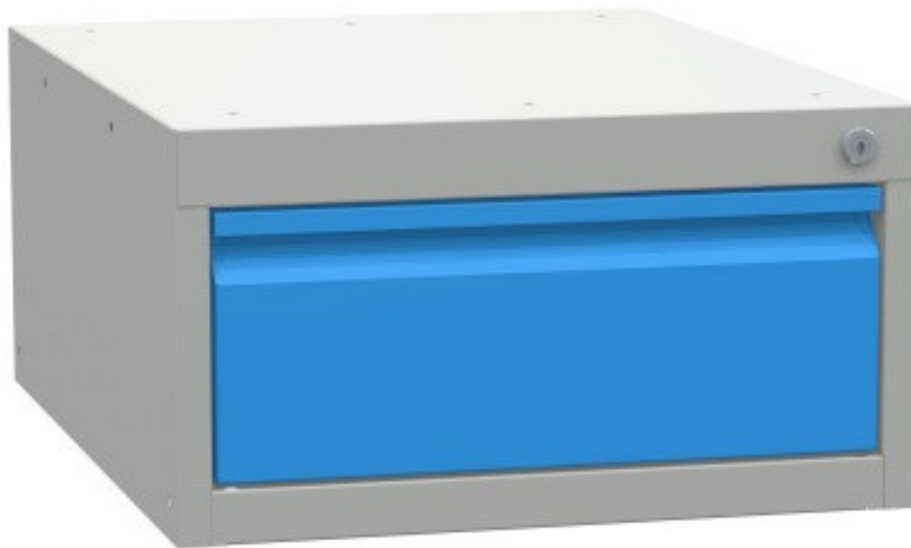

# suspended container

**Kód:** SK42210

**EAN13:** -

**Product gallery:**

**Product short description:**

**Product description:**

### Product features:

weight kg	16 kg
výška kontejneru	262 mm
typ dílenského kontejneru	podvěsný

### Product attributes:

Colour	Body RAL7035 light grey / Door RAL5012 light blue
--------	---