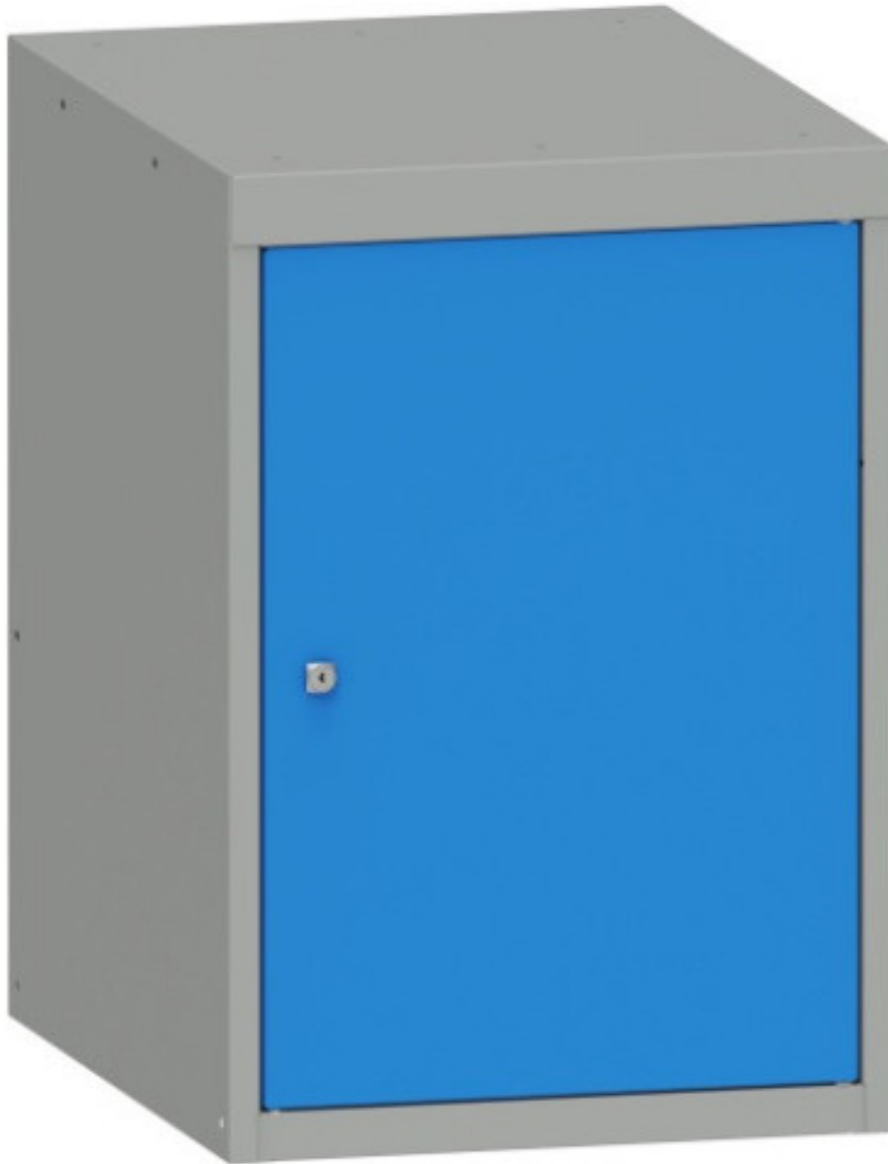

workshop container inserted

Kód: S49950

EAN13: -

Product gallery:

Product short description:

Product description:

Product features:

weight kg	21 kg
výška kontejneru	700 mm
typ dílenského kontejneru	vložený

Product attributes:

Colour	Body RAL7035 light grey / Door RAL5012 light blue
--------	---

Product accessories:

XK4801006
separate shelf for SK4995,SK44520,SK48010