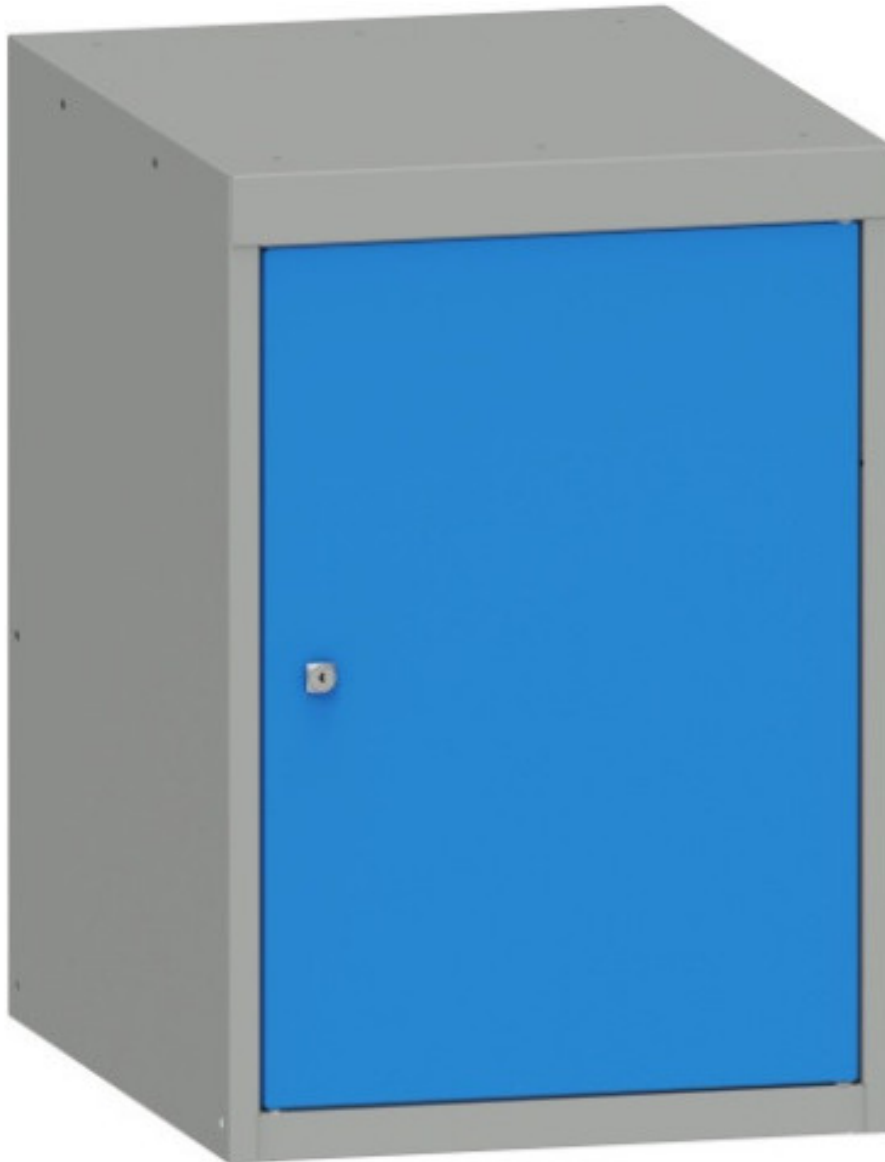

workshop container inserted

Kód: S49950

EAN13: -

Product gallery:

Product short description:

Product description:

Product features:

weight kg	21 kg
výška kontejneru	700 mm
typ dílenského kontejneru	vložený

Product attributes:

Colour	Body RAL7035 light grey / Door RAL5012 light blue
--------	---

Product accessories:

XK4801006
separate shelf for SK4995,SK44520,SK48010