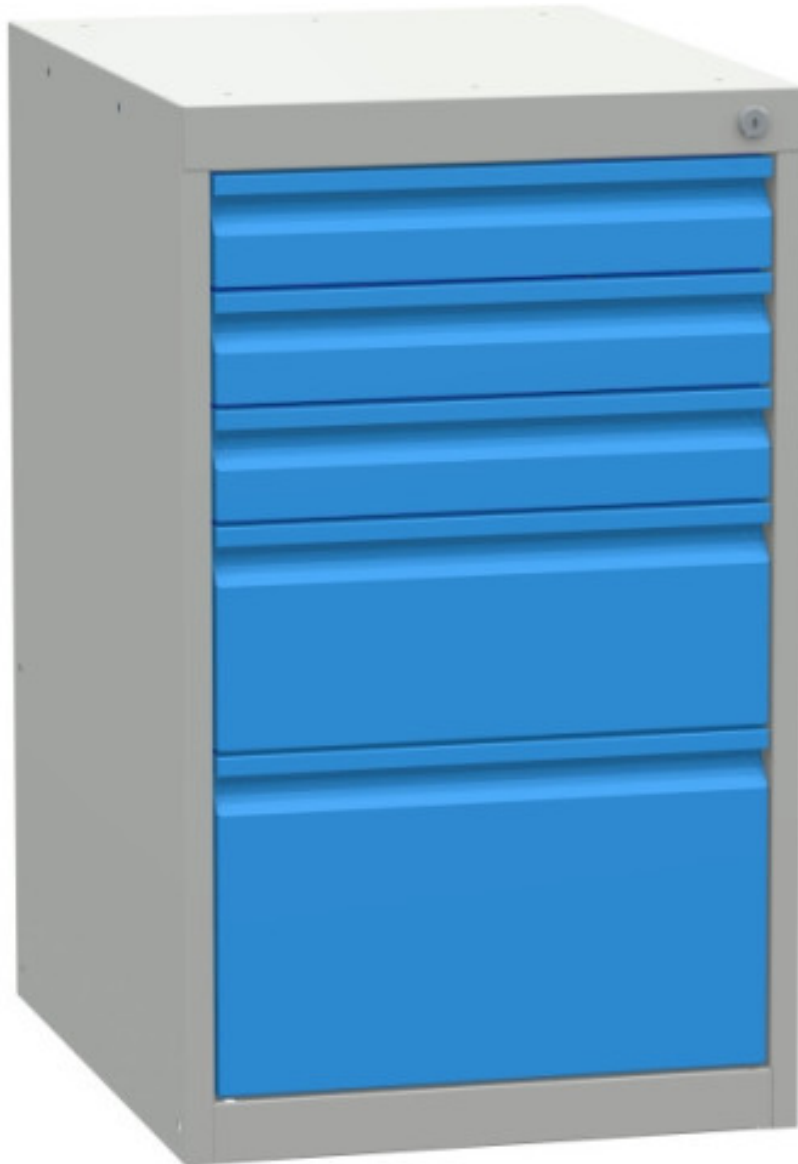

workshop container standing

Kód: SK48050

EAN13: -

Product gallery:

Product short description:

Product description:

Product features:

weight kg	44 kg
výška kontejneru	800 mm
typ dílenského kontejneru	podstavný

Product attributes:

Colour	Body RAL7035 light grey / Door RAL5012 light blue
--------	---

Product accessories: