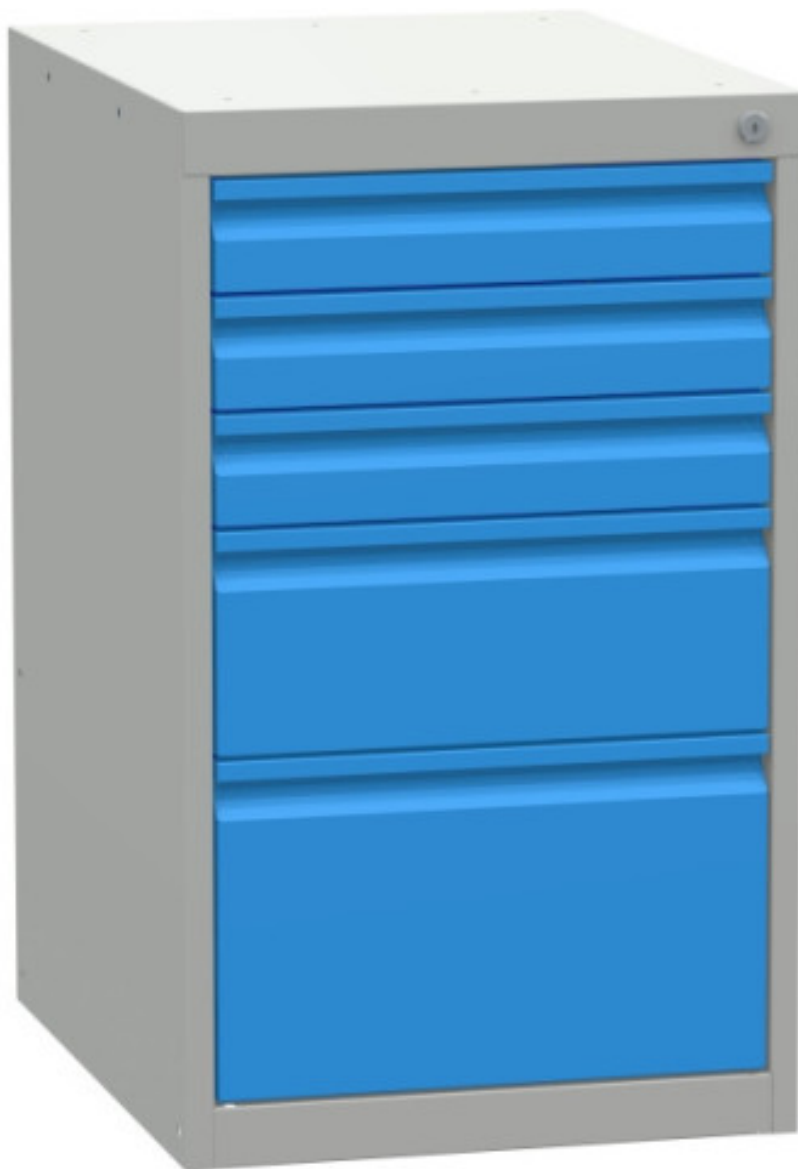

# workshop container standing

**Kód:** SK48050

**EAN13:** -

**Product gallery:**

**Product short description:**

**Product description:**

### Product features:

weight kg	44 kg
výška kontejneru	800 mm
typ dílenského kontejneru	podstavný

### Product attributes:

Colour	Body RAL7035 light grey / Door RAL5012 light blue
--------	---