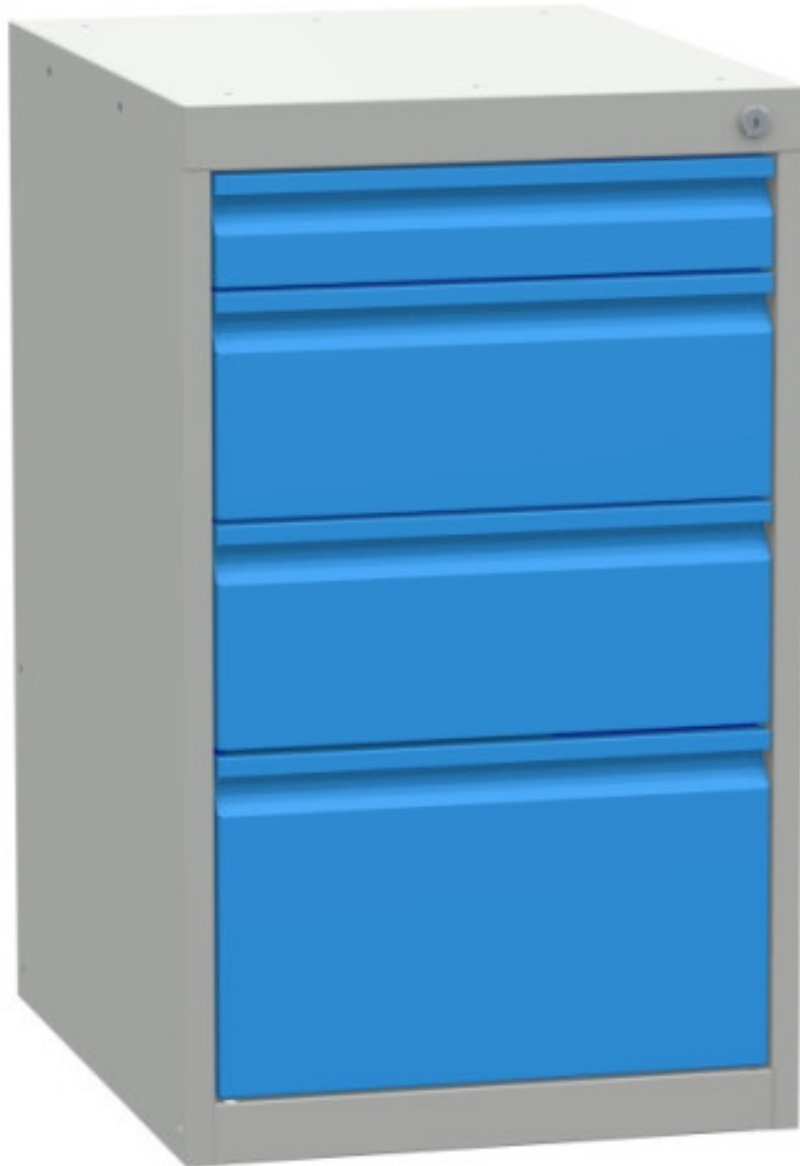

# workshop container standing

**Kód:** SK48040

**EAN13:** -

**Product gallery:**

**Product short description:**

**Product description:**

### Product features:

weight kg	41 kg
výška kontejneru	800 mm
typ dílenského kontejneru	podstavný

### Product attributes:

Colour	Body RAL7035 light grey / Door RAL5012 light blue
--------	---