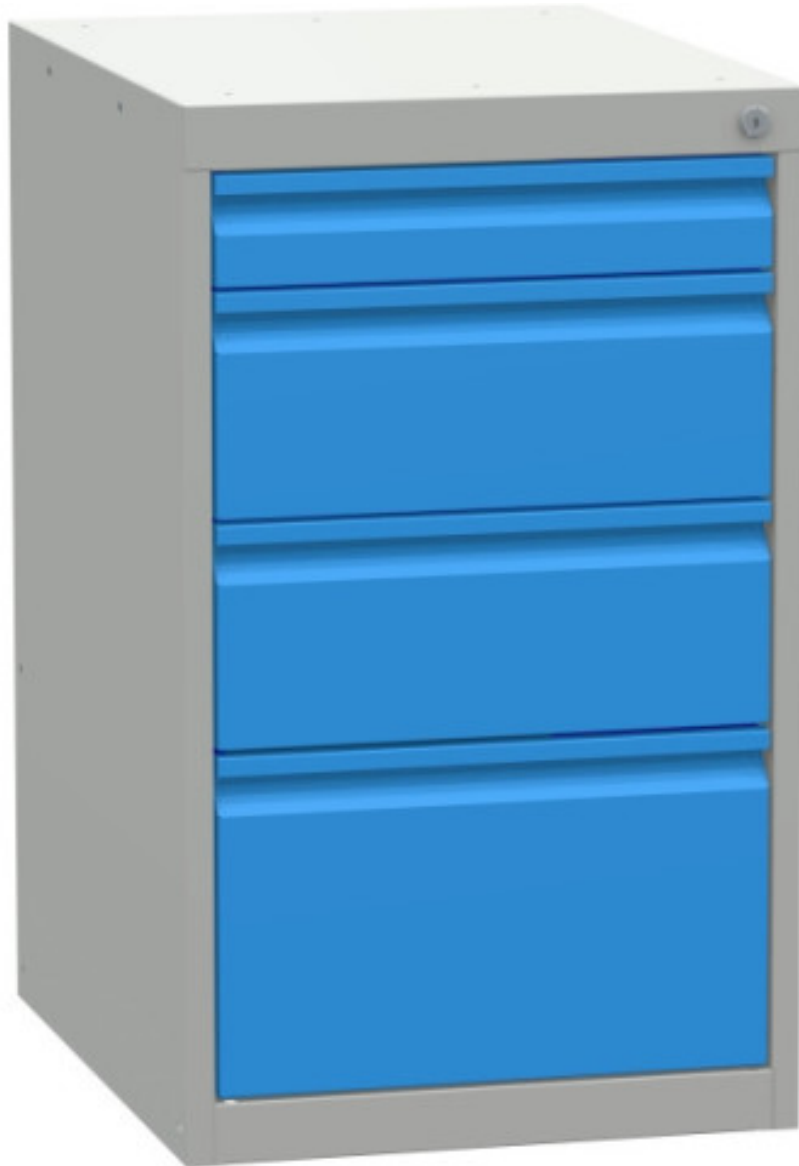

workshop container standing

Kód: SK48040

EAN13: -

Product gallery:

Product short description:

Product description:

Product features:

weight kg	41 kg
výška kontejneru	800 mm
typ dílenského kontejneru	podstavný

Product attributes:

Colour	Body RAL7035 light grey / Door RAL5012 light blue
--------	---

Product accessories: