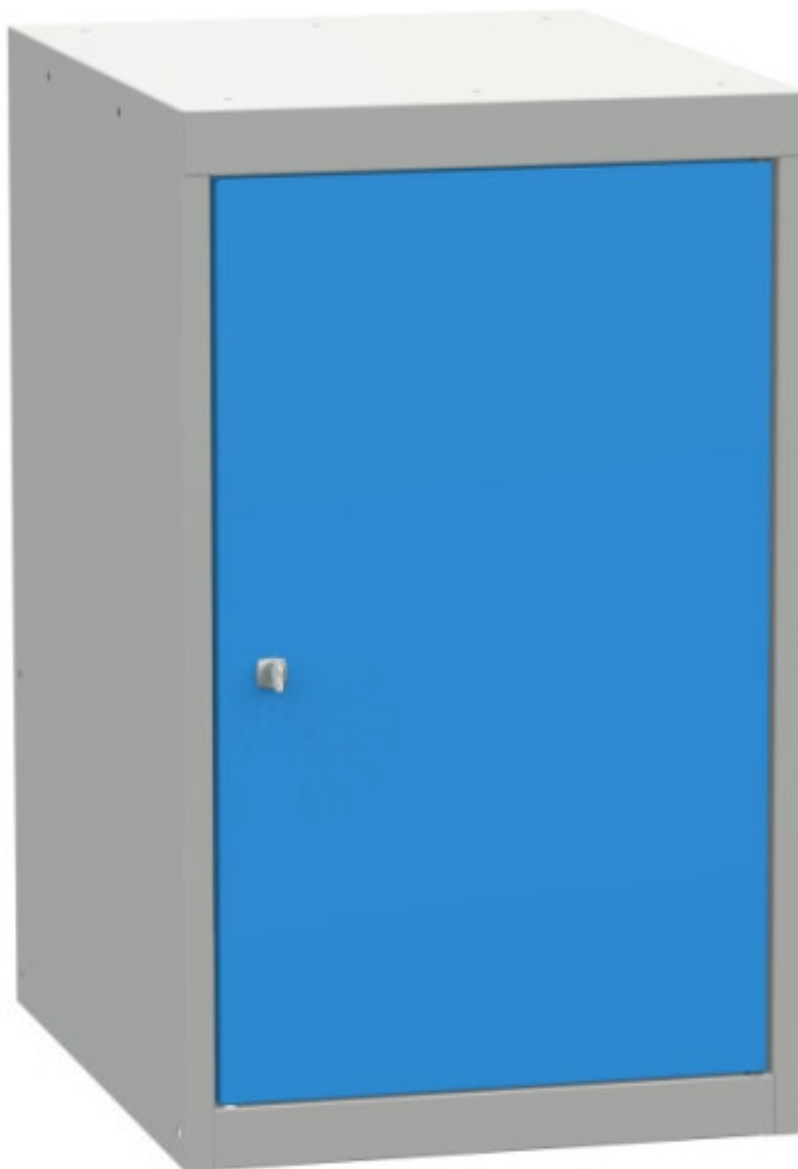

workshop container standing

Kód: SK48010

EAN13: -

Product gallery:

Product short description:

Product description:

Product features:

weight kg	22 kg
výška kontejneru	800 mm
typ dílenského kontejneru	podstavný

Product attributes:

Colour	Body RAL7035 light grey / Door RAL5012 light blue
--------	---

Product accessories:

XK4801006
separate shelf for SK4995,SK44520,SK48010