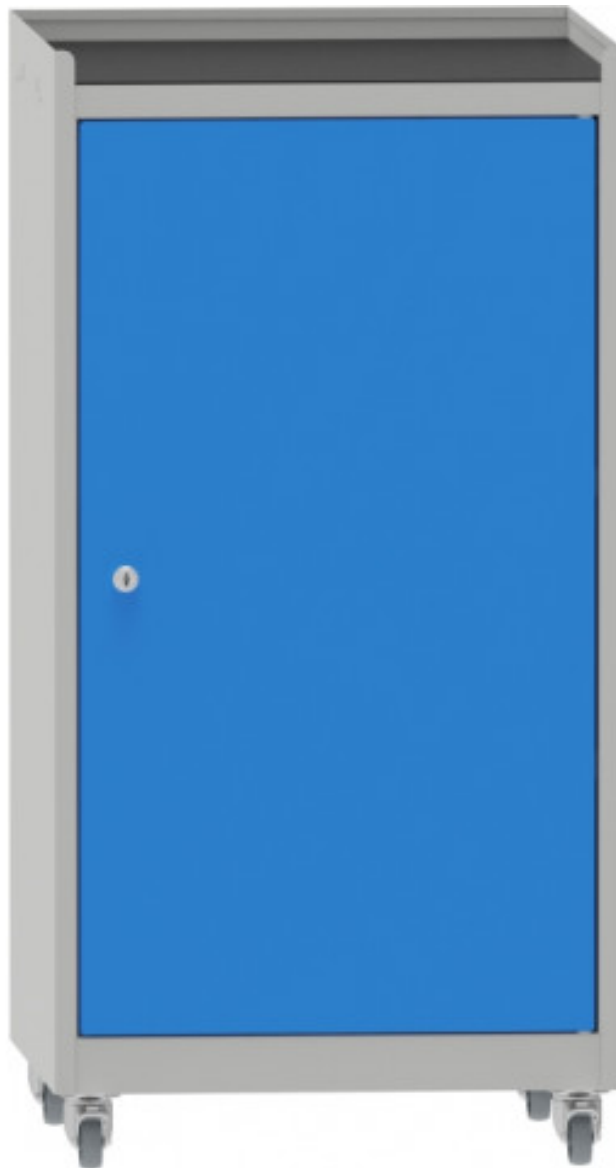

workshop cabinet

Kód: S45500

EAN13: -

Product gallery:

Product short description:

Product description:

Product features:

dílenské skříňky pojízdné	s kolečky
počet dveří dílenské skříňky	jednodvéřové
typ dílenské skříňky	svařovaná