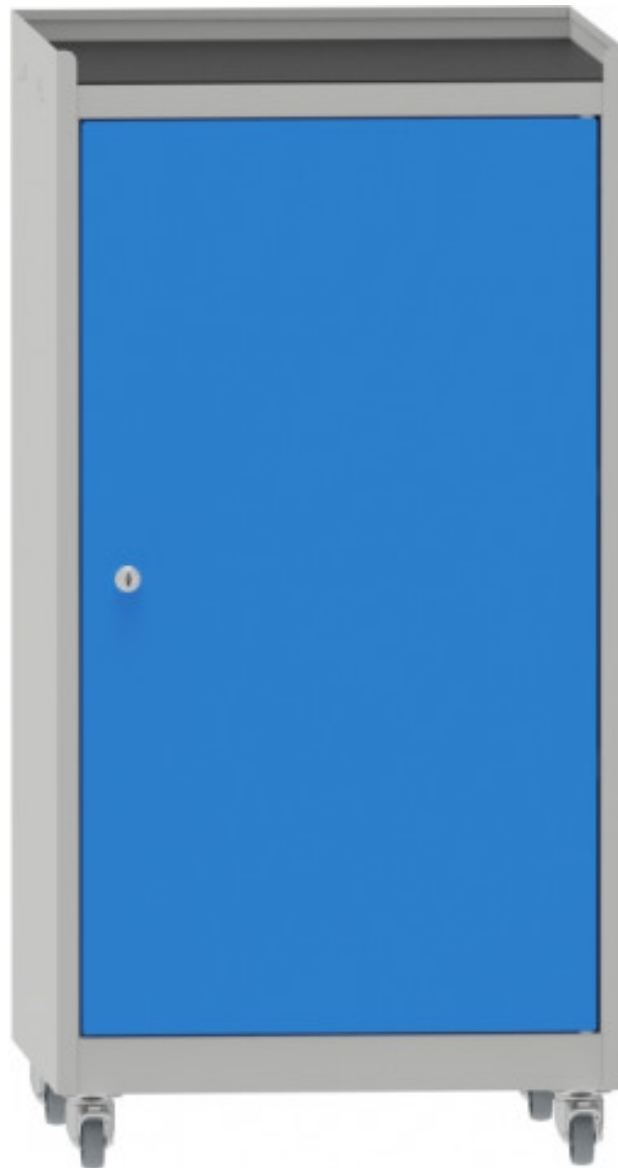

# workshop cabinet

**Kód:** S45500

**EAN13:** -

**Product gallery:**

**Product short description:**

**Product description:**

### Product features:

dílenské skříňky pojízdné	s kolečky
počet dveří dílenské skříňky	jednodvéřové
typ dílenské skříňky	svařovaná