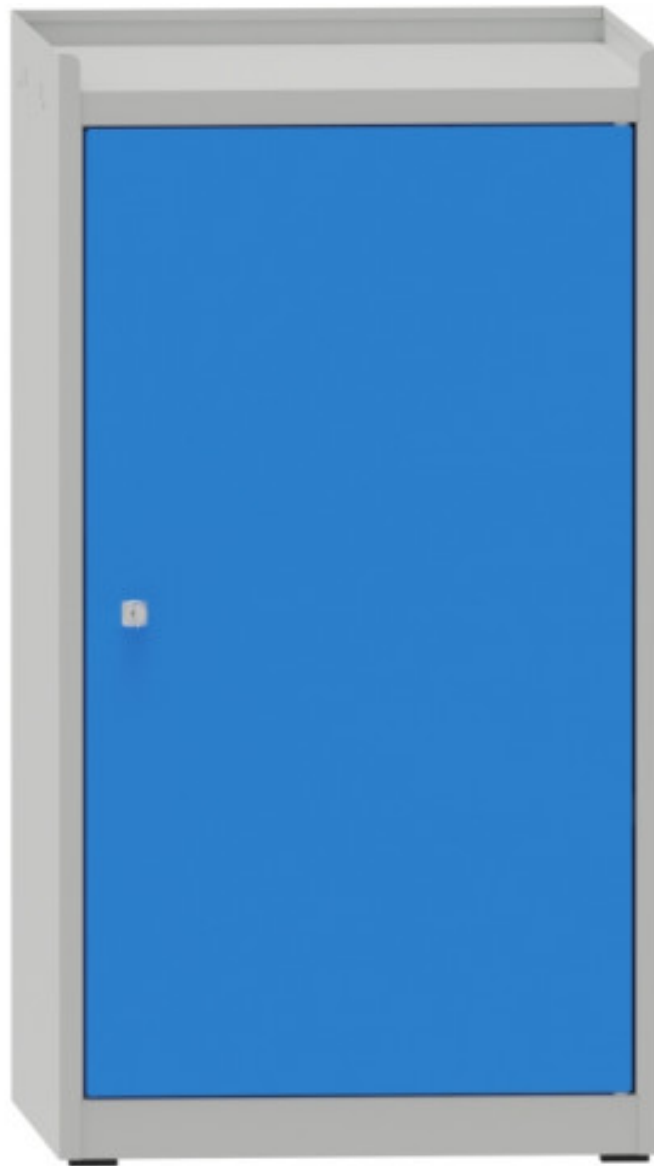

# one-door workshop cabinet

**Kód:** S45700

**EAN13:** -

## Product gallery:

**Product short description:**

**Product description:**

### Product features:

dílenské skříňky pojízdné	bez koleček
počet dveří dílenské skříňky	jednodvéřové
typ dílenské skříňky	svařovaná