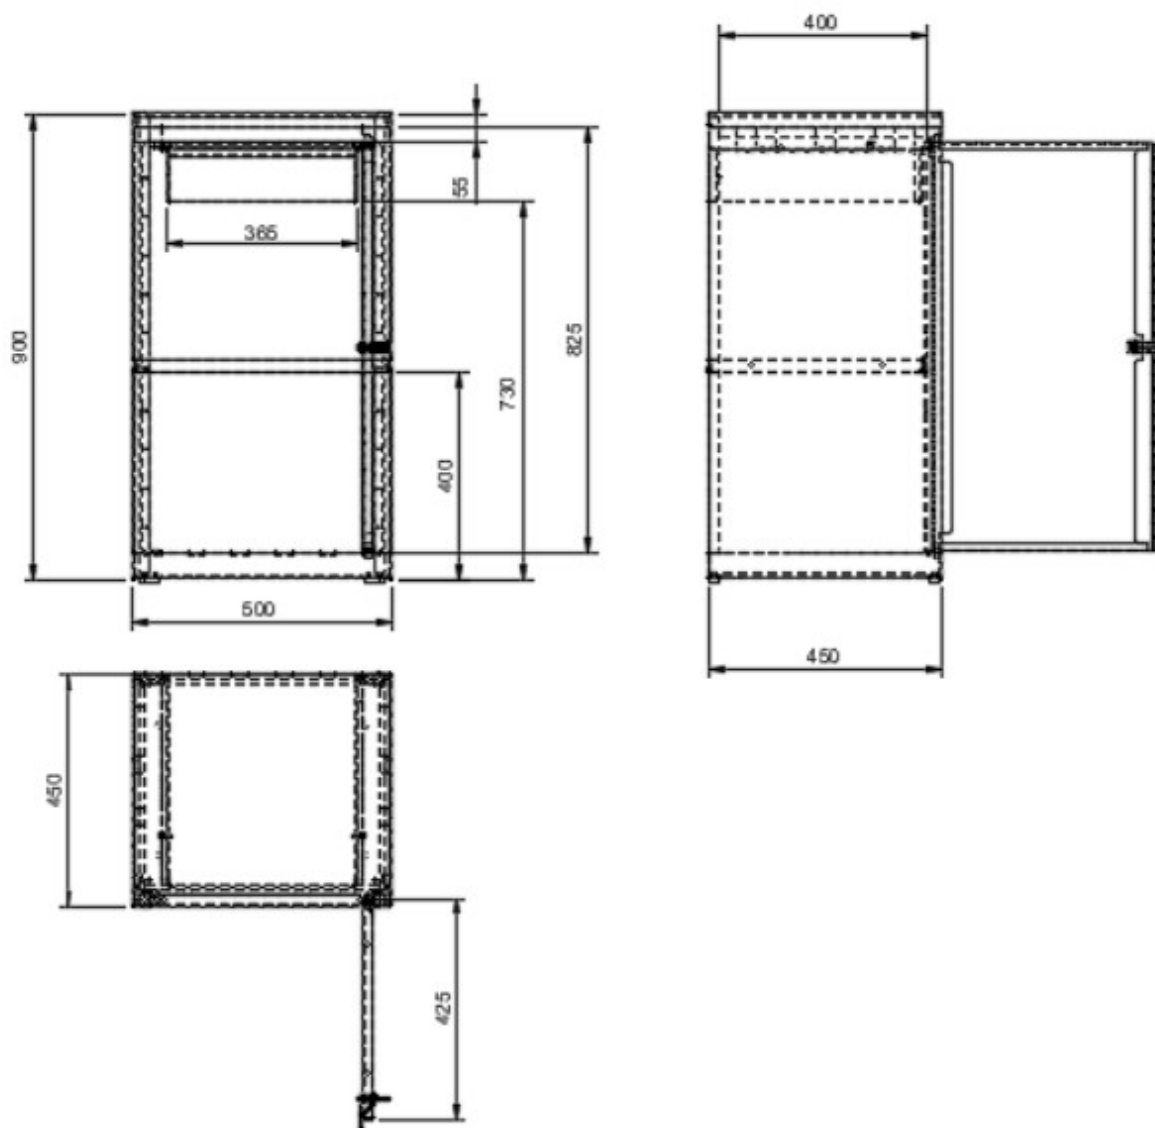

one-door workshop cabinet

Kód: S45700

EAN13: -

Product gallery:

Product short description:

Product description:

Product features:

dílenské skříňky pojízdné	bez koleček
počet dveří dílenské skříňky	jednodvéřové
typ dílenské skříňky	svařovaná

Product attributes:

Product accessories:

S04575

copy of one-door workshop cabinet