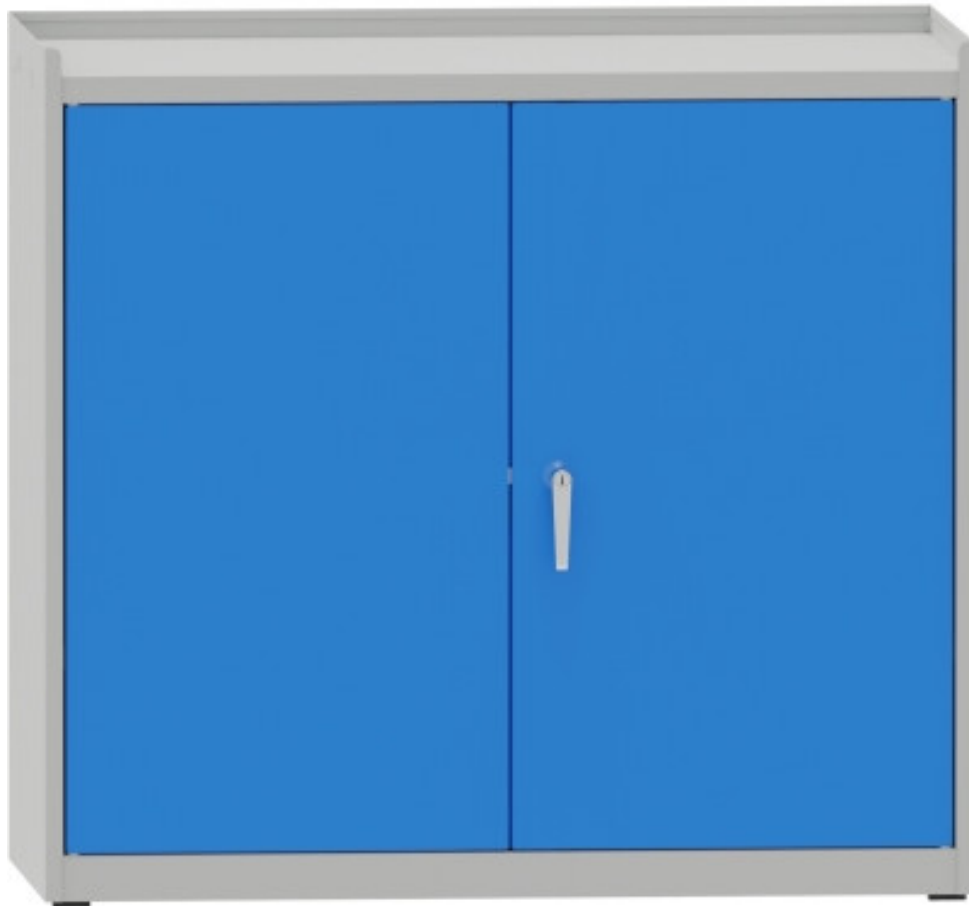

two-door workshop cabinet

Kód: S45750

EAN13: -

Product gallery:

Product short description:

Product description:

Product features:

dílenské skříňky pojízdné	bez koleček
počet dveří dílenské skříňky	dvoudveřové
typ dílenské skříňky	svařovaná

Product attributes:

Product accessories:

S04575
copy of one-door workshop cabinet