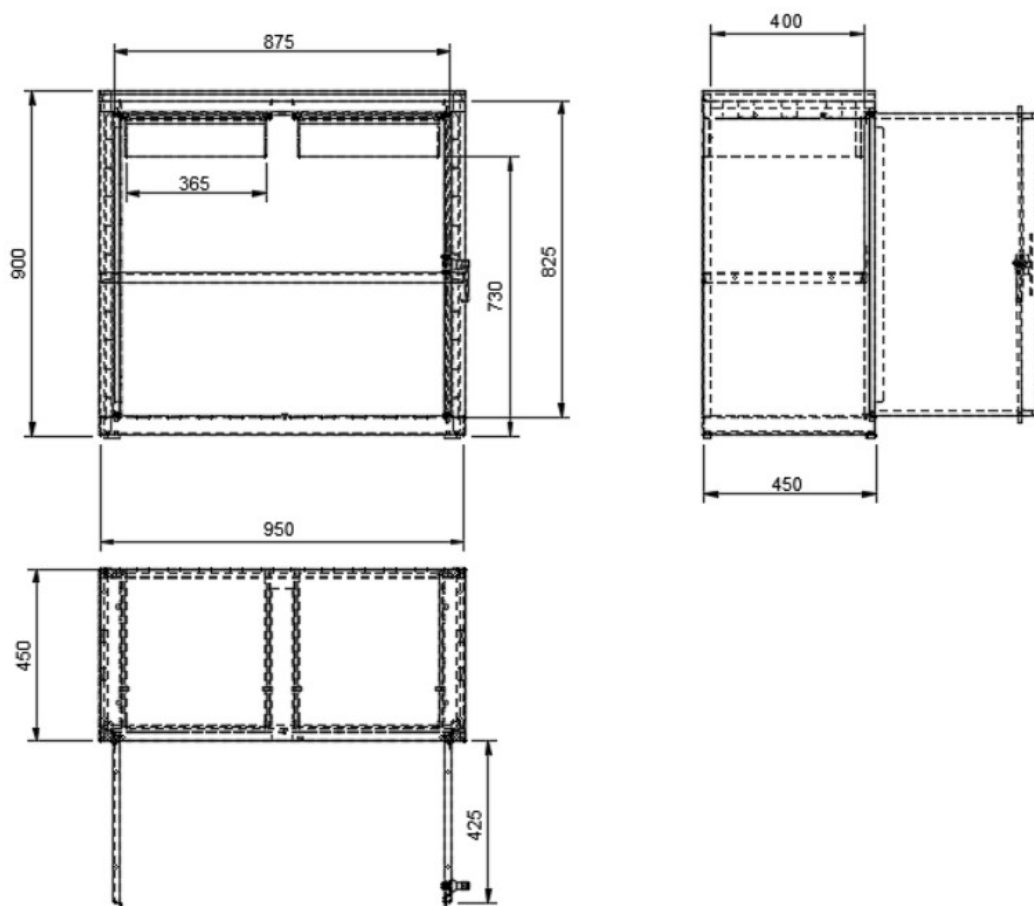

two-door workshop cabinet

Kód: S45750

EAN13: -

Product gallery:

Product short description:

Product description:

Product features:

dílenské skříňky pojízdné	bez koleček
počet dveří dílenské skříňky	dvoudveřové
typ dílenské skříňky	svařovaná

Product attributes:

Product accessories:

S04575
copy of one-door workshop cabinet