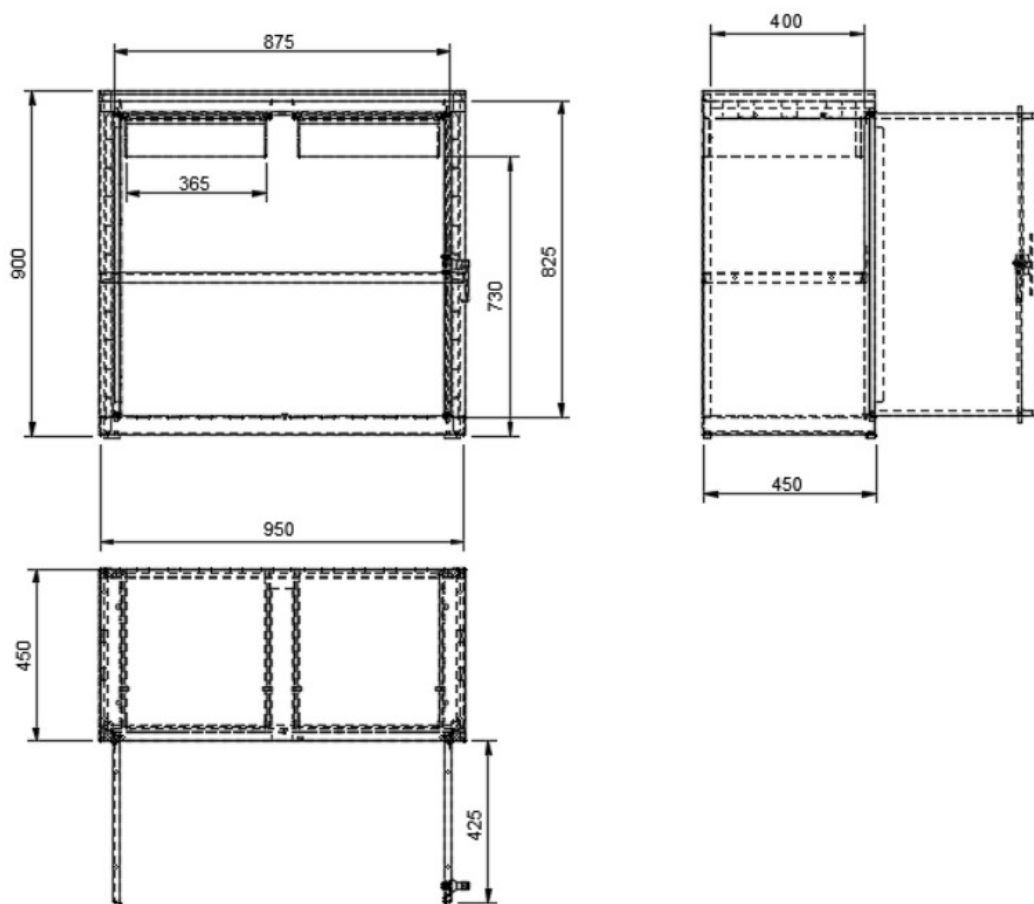

two-door workshop cabinet

Kód: S45750

EAN13: -

Product gallery:

Product short description:

Product description:

Product features:

dílenské skříňky pojízdné	bez koleček
počet dveří dílenské skříňky	dvoudveřové
typ dílenské skříňky	svařovaná

Product attributes:

Product accessories:

S04575
copy of one-door workshop cabinet