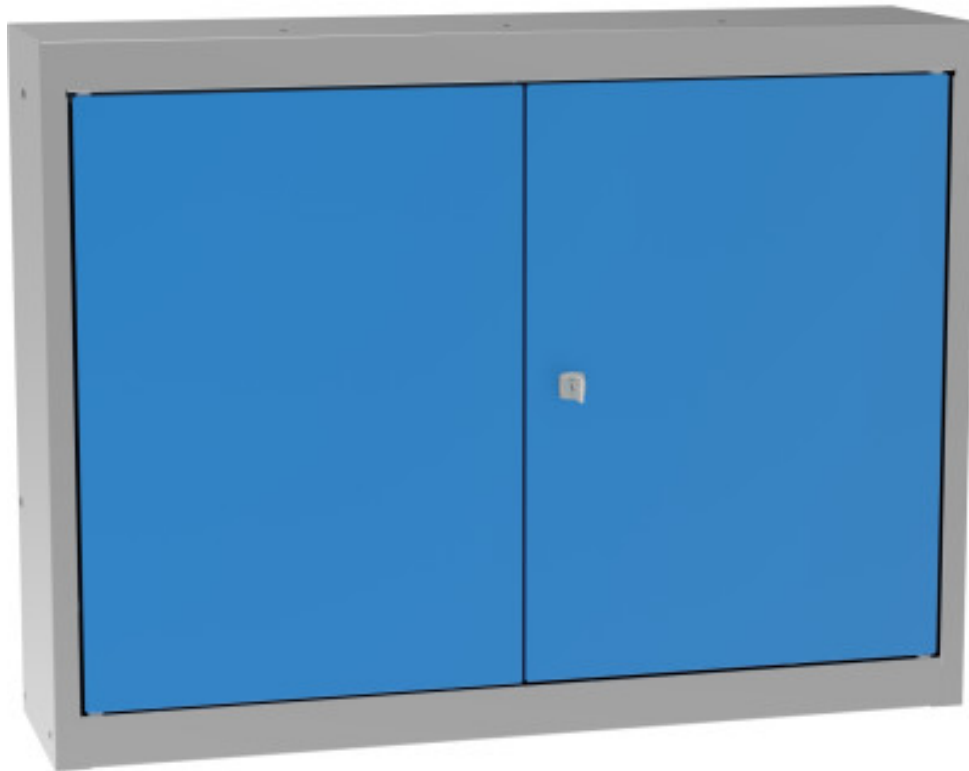

hanging cabinet of two doors

Kód: SZ40200

EAN13: -

Product gallery:

Product short description:

Product description:

Product features:

height mm	600
width mm	800 mm
depth mm	200 mm
weight kg	10 kg
závěsné skříňky typ	dvoudvěřové