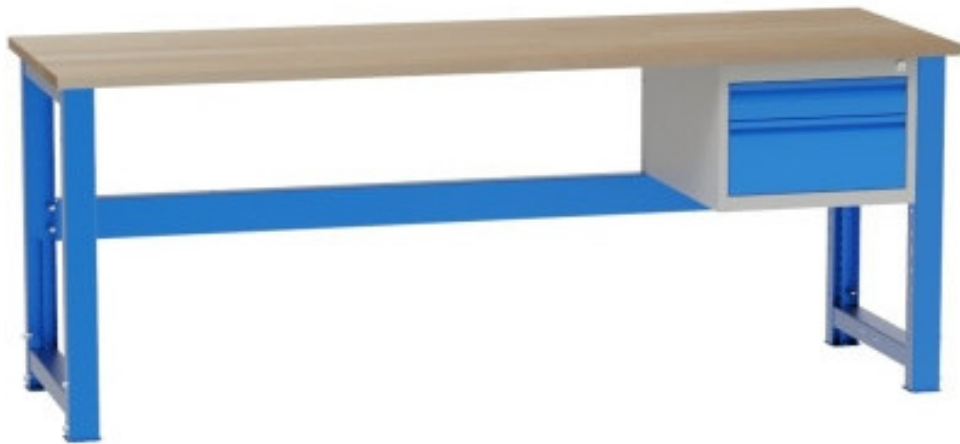

## workshop table 2100 mm, 27 mm

**Kód:** SD32102

**EAN13:** -

**Product gallery:**

**Product short description:**

**Product description:**

### Product features:

height mm	827-1027 mm
depth mm	700 mm
spárovka	27 mm
typ spojnice nohou	zadní
šířka dílenských stolů	2100 mm
podnoží	výškově přestavitelné