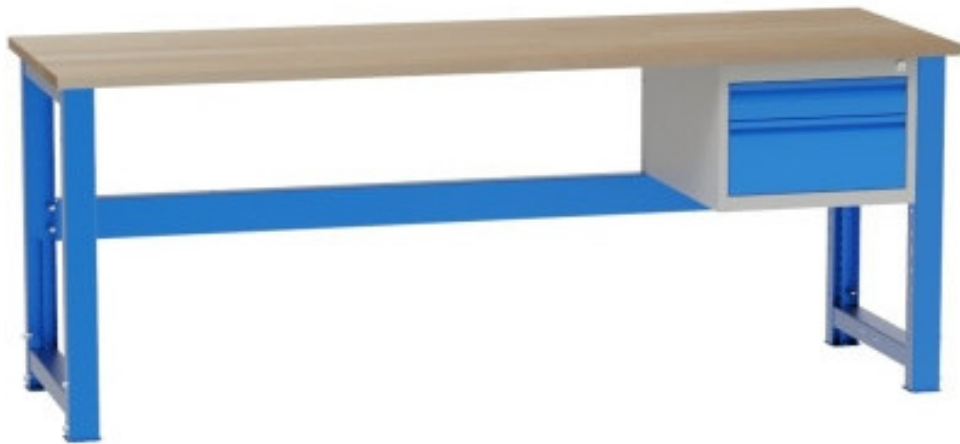

workshop table 2100 mm, 27 mm

Kód: SD32102

EAN13: -

Product gallery:

Product short description:

Product description:

Product features:

height mm	827-1027 mm
depth mm	700 mm
spárovka	27 mm
typ spojnice nohou	zadní
šířka dílenských stolů	2100 mm
podnoží	výškově přestavitelné