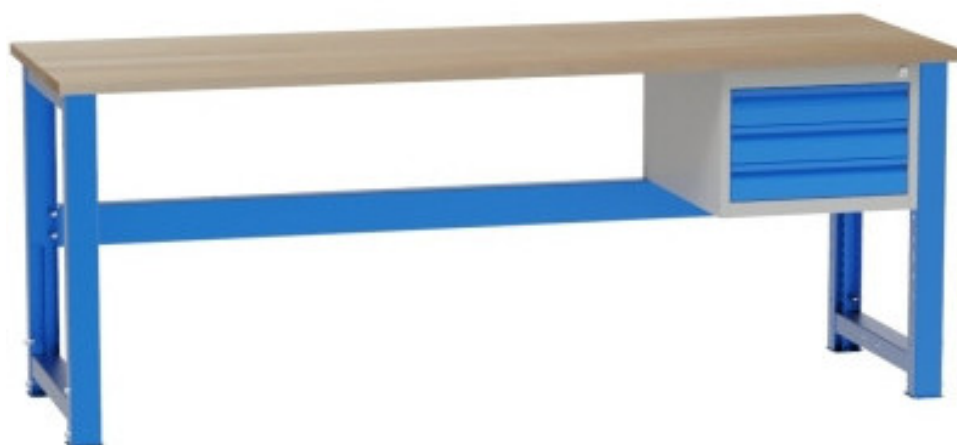

workshop table 2100 mm, 27 mm

Kód: SD32103

EAN13: -

Product gallery:

Product short description:

Product description:

Product features:

height mm	827-1027 mm
depth mm	700 mm
spárovka	27 mm
typ spojnice nohou	zadní
šířka dílenských stolů	2100 mm
podnoží	výškově přestavitelné