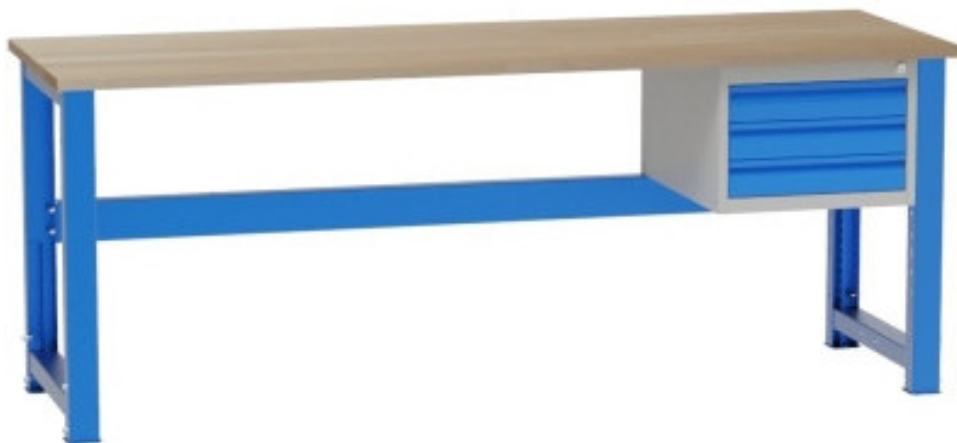

workshop table 2100 mm, 27 mm

Kód: SD32103

EAN13: -

Product gallery:

Product short description:

Product description:

Product features:

height mm	827-1027 mm
depth mm	700 mm
spárovka	27 mm
typ spojnice nohou	zadní
šířka dílenských stolů	2100 mm
podnoží	výškově přestavitelné