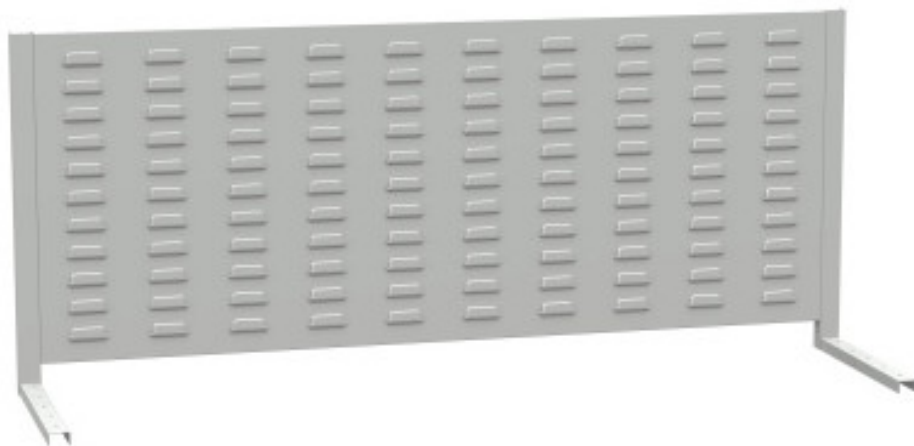

# workbench extensions - perfo 2100 mm

**Kód:** SN4214445

**EAN13:** -

**Product gallery:**

**Product short description:**

**Product description:**

### Product features:

perfo panely závěsy	50x20 mm
perfopanely typ	na stůl