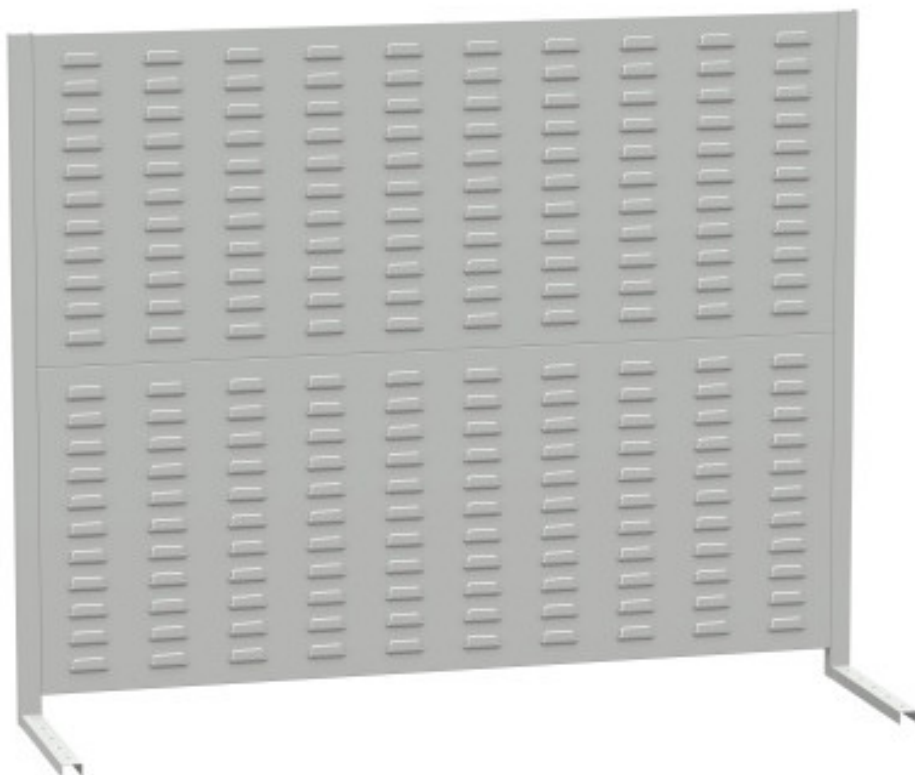

# workbench extensions - perfo 2100 mm

**Kód:** SN4218905

**EAN13:** -

**Product gallery:**

**Product short description:**

**Product description:**

### Product features:

perfo panely závěsy	50x20 mm
perfopanely typ	na stůl
výška perfopanelu	956 mm