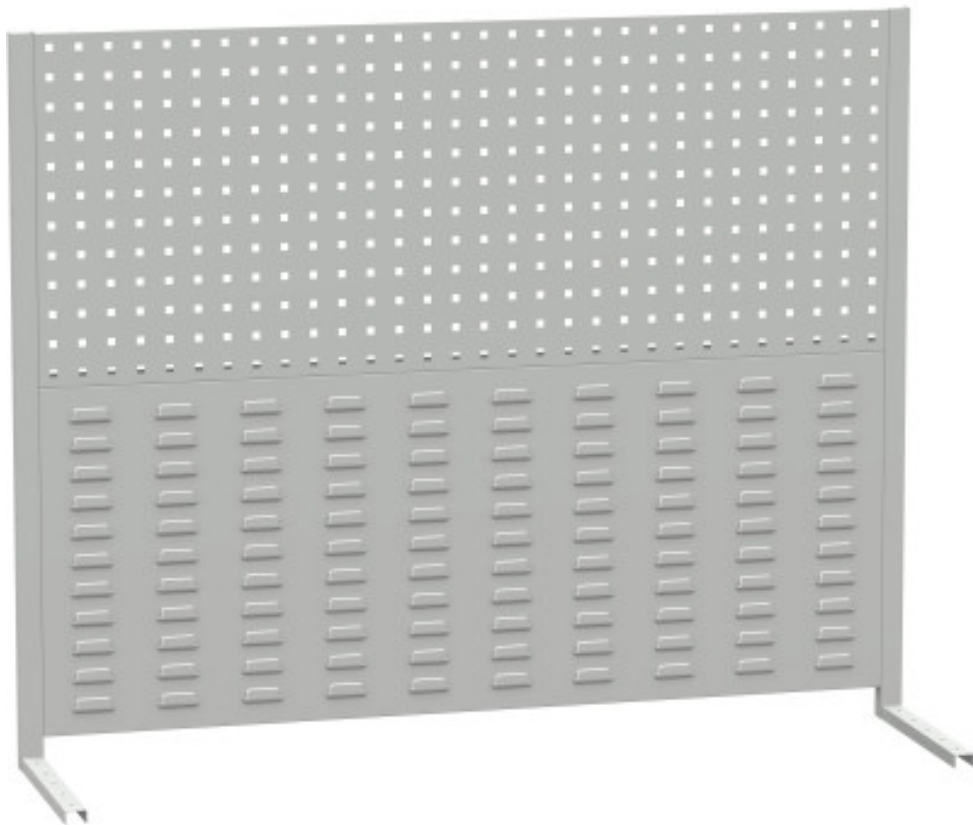

# workbench extensions - perfo 1700 mm

**Kód:** SN4178909

**EAN13:** -

**Product gallery:**

**Product short description:**

**Product description:**

### Product features:

perfo panely závěsy	10x10+50x20 mm
perfopanely typ	na stůl
výška perfopanelu	956 mm