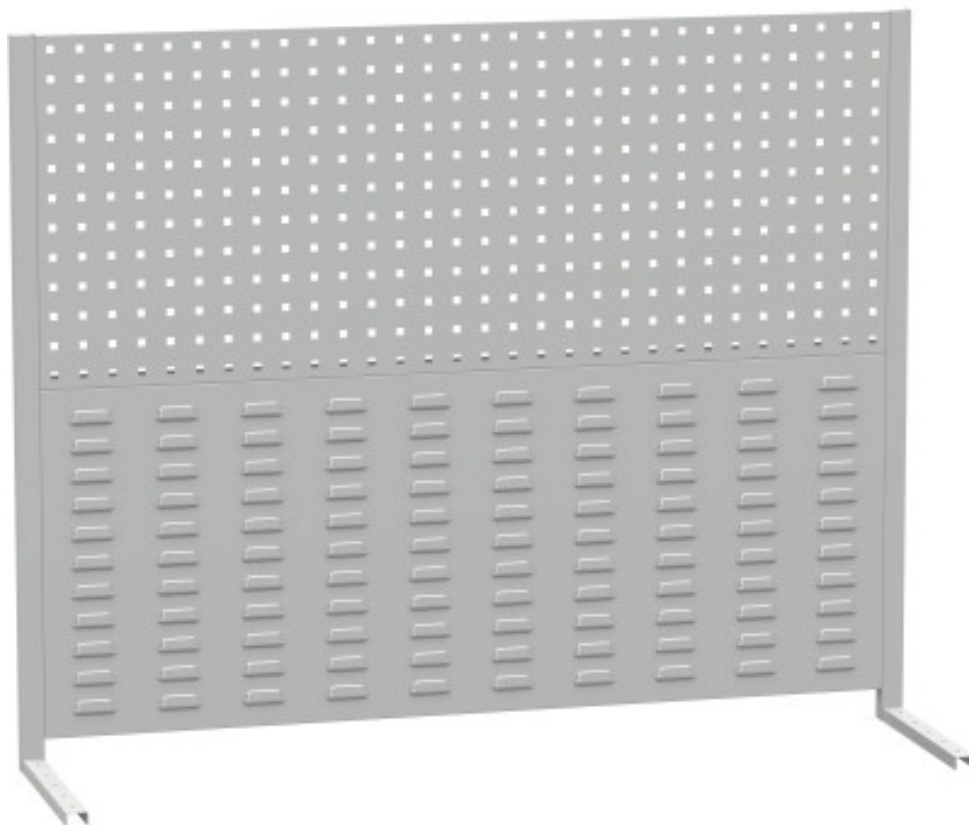

# workbench extensions - perfo 2100 mm

**Kód:** SN4218909

**EAN13:** -

**Product gallery:**

**Product short description:**

**Product description:**

### Product features:

perfo panely závěsy	10x10+50x20 mm
perfopanely typ	na stůl
výška perfopanelu	956 mm