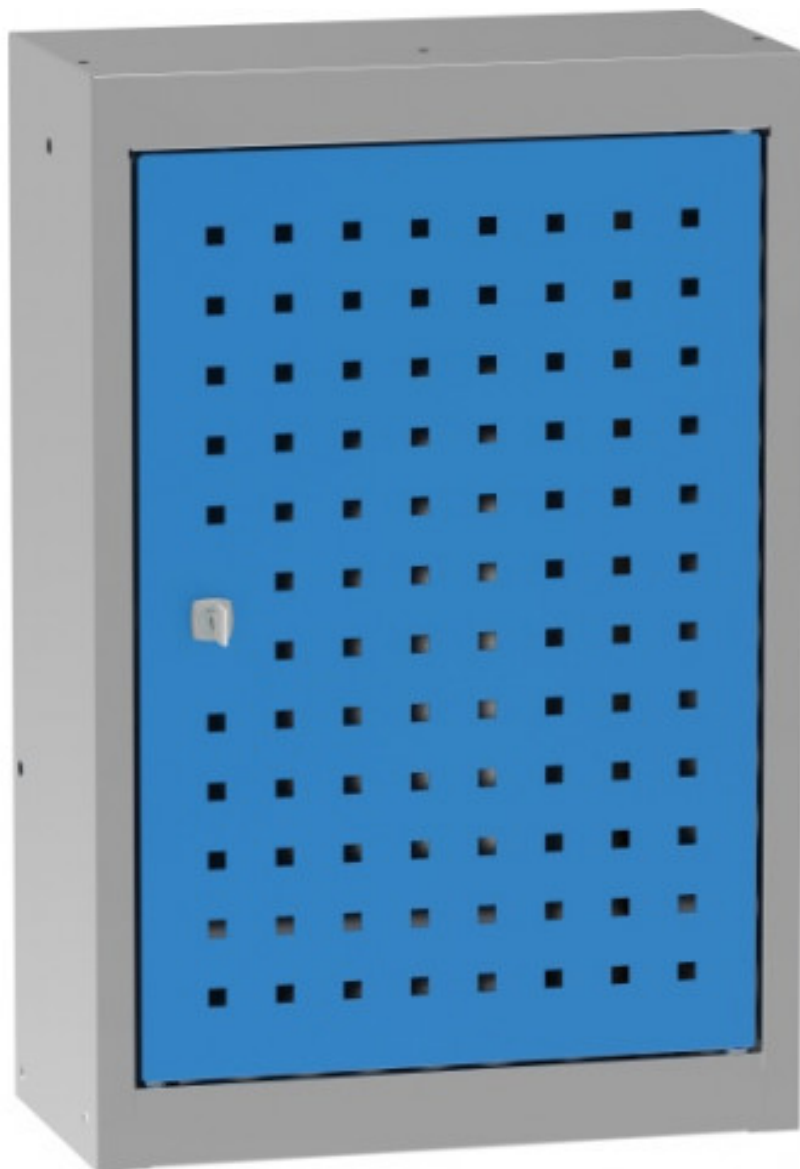

# single perfo door hanging cabinet 400

**Kód:** SZ40500

**EAN13:** -

**Product gallery:**

**Product short description:**

**Product description:**

### Product features:

|                     |             |
|---------------------|-------------|
| height mm           | 600         |
| width mm            | 433 mm      |
| depth mm            | 200 mm      |
| weight kg           | 9 kg        |
| závěsné skříňky typ | jednodvřevé |