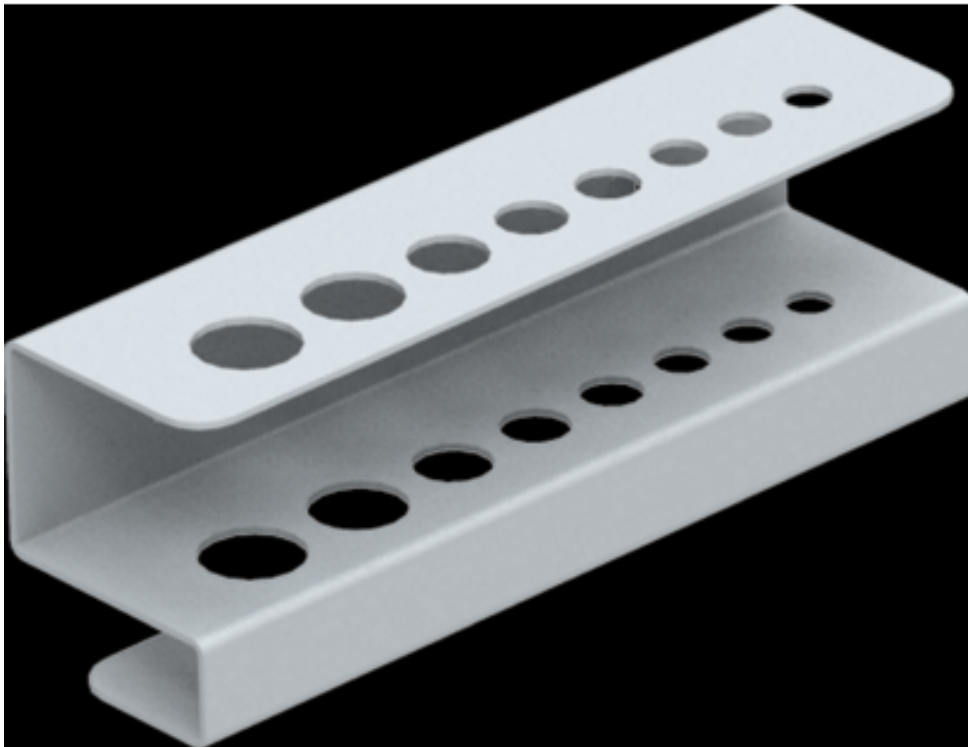

# tool holder

**Kód:** QDN\_53\_02

**EAN13:** -

**Product gallery:**

**Product short description:**

**Product description:**

### Product features:

|                   |                |
|-------------------|----------------|
| typ držáku nářadí | ostatní držáky |
|-------------------|----------------|