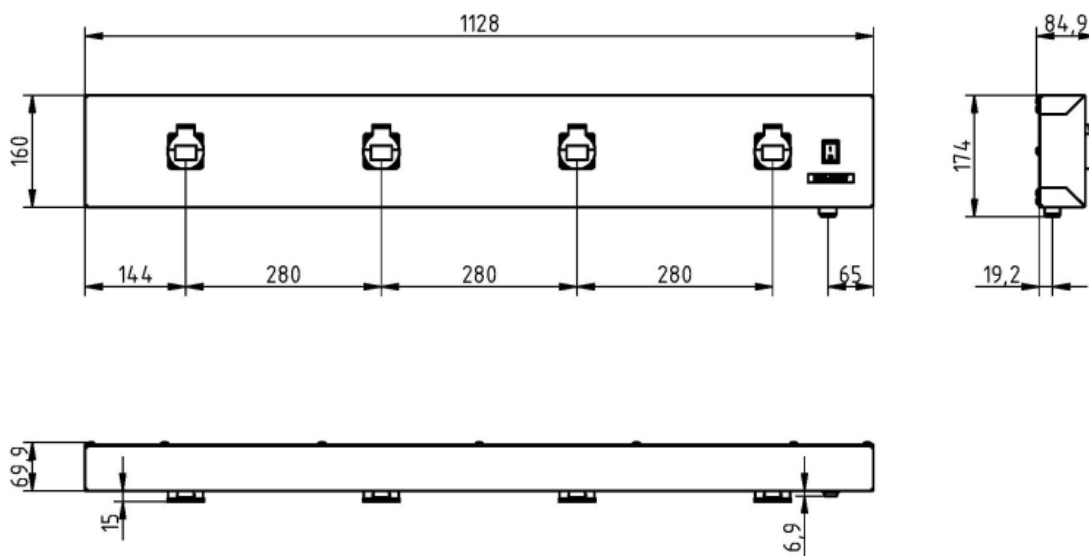

Product features:

width mm	1200 mm
Příslušenství	elektropanely

Product attributes: