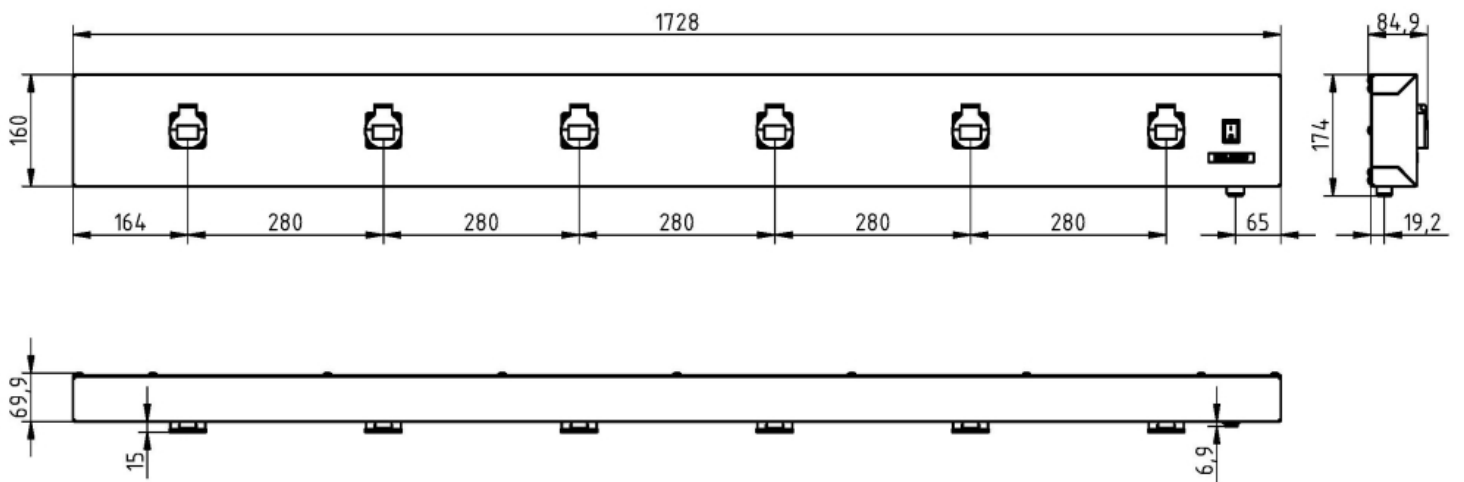

# power bar CZ 1800

**Kód:** XP1850000

**EAN13:** -

**Product gallery:**

**Product short description:**

**Product description:**

### Product features:

width mm	1 800 mm
Příslušenství	elektropanely

### Product attributes:

Dimension	1 500 mm 2 000 mm 1200
-----------	------------------------------

**Product accessories:**