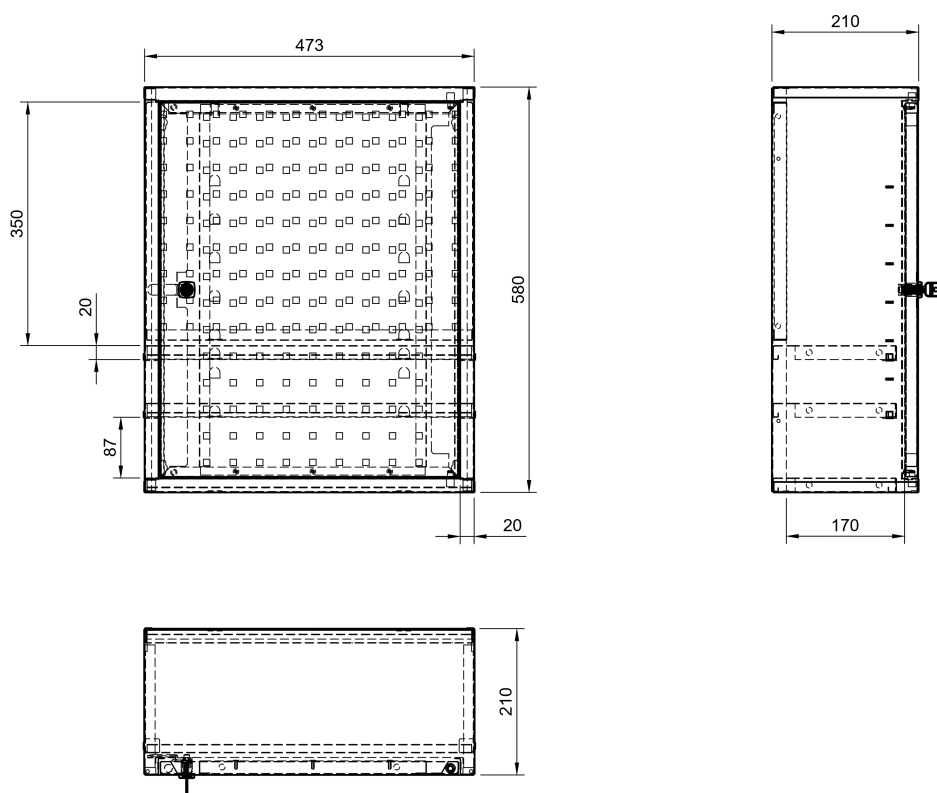

Product features:

height mm	
width mm	
depth mm	
weight kg	12 kg
závěsné skříňky typ	dvoudvěřové

Product attributes: