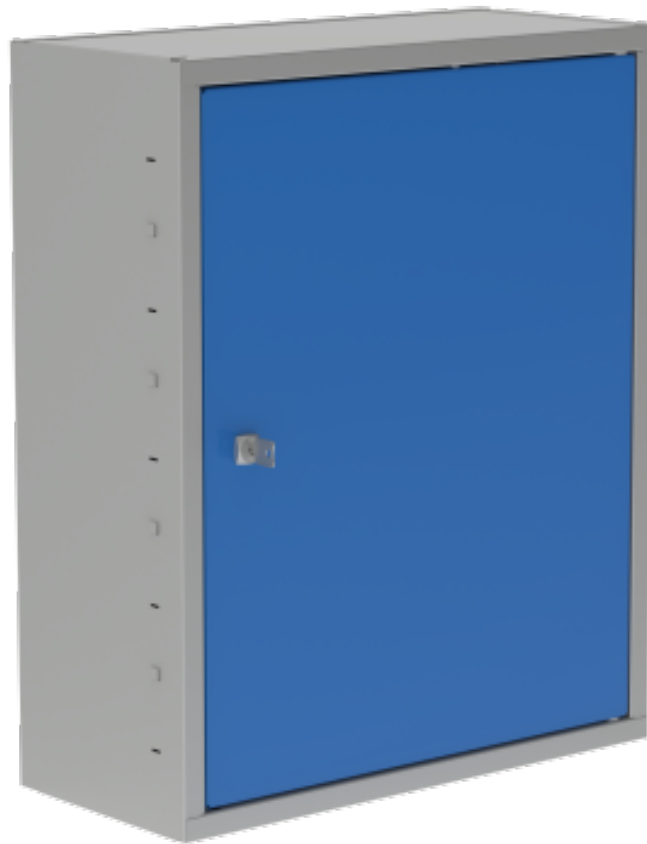

# Hanging cabinet with door

**Kód:** SZ40101

**EAN13:** -

**Product gallery:**

**Product short description:**

**Product description:**

### Product features:

height mm	
width mm	
depth mm	
weight kg	12 kg
závěsné skříňky typ	dvoudvěřové