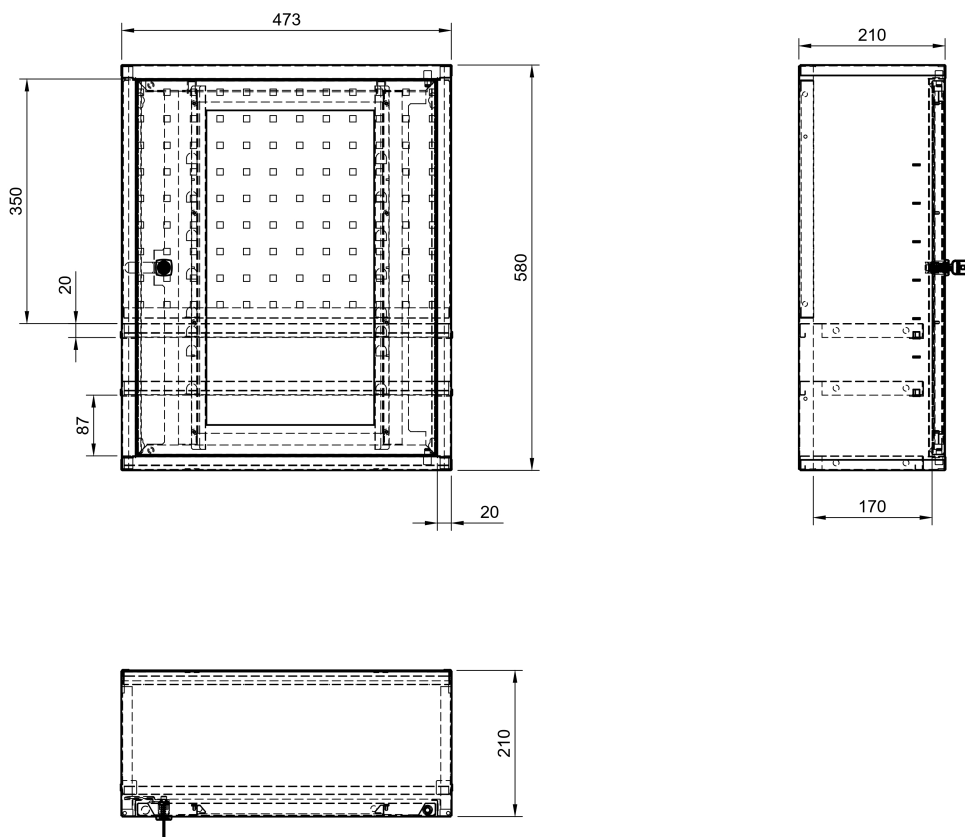

Product features:

height mm	
width mm	
depth mm	
weight kg	12 kg
závěsné skříňky typ	dvoudvěřové

Product attributes: