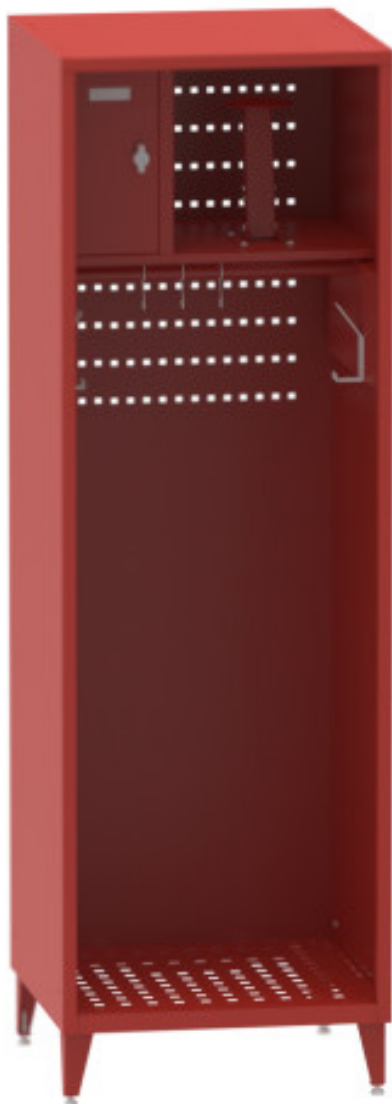

# copy of Šatní skříň pro hasiče

**Kód:** AH66100

**EAN13:** -

**Product gallery:**

**Product short description:**

**Product description:**

**Product features:**

**Product attributes:**

**Product accessories:**