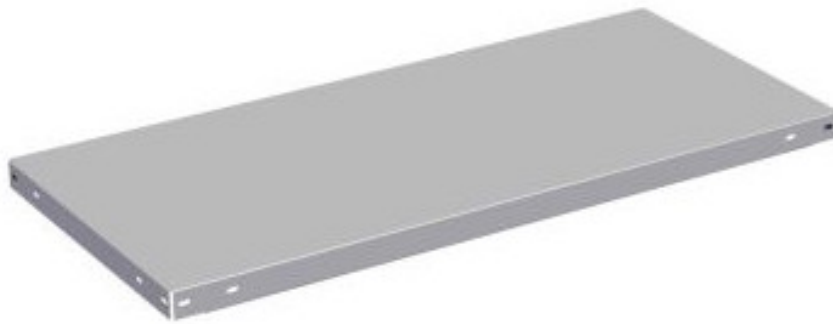

# shelve 35x1140x420

**Kód:** N90041

**EAN13:** -

**Product gallery:**

**Product short description:**

35x1140x420mm

**Product description:**

Shelve for modular office storage rack, individual parts for composing according to personal dimension requirements., capacity 100kg

### Product features:

height mm	35
width mm	1140 mm
depth mm	420 mm
weight kg	5 kg
barva	7035 RAL
materiál police	kovová
nosnost police regál	100 kg
typ regálu	Šroubové