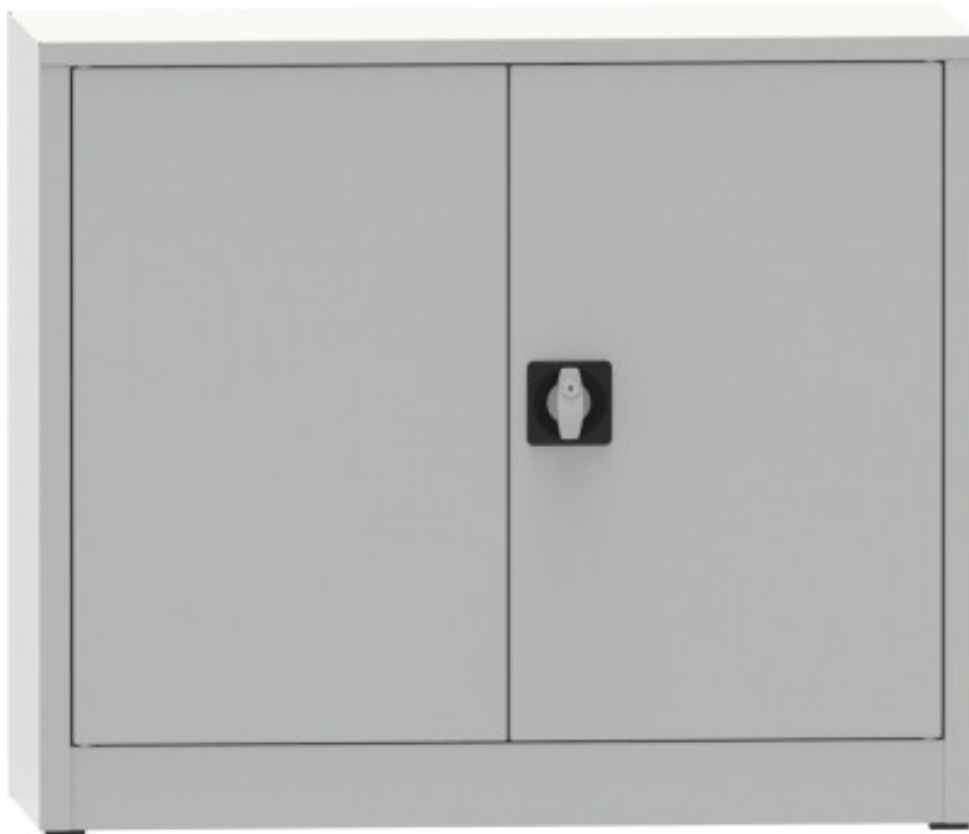

welded shelving cabinet, 800x950x400

Kód: C39230

EAN13: -

Product gallery:

Product short description:

Product description:

Product features:

height mm	800 mm
width mm	950 mm
depth mm	400 mm
weight kg	24 kg
design of the cabinet	welded
počet polic ve skříní	1 ks
nosnost police skříně	65 kg
typ dveří policové skříně	plné s výztuhou
typ dveří dílenské skříně	plné

Product attributes:

Colour	Body RAL 7035 light grey / Door RAL 7035 light grey Body RAL 7035 light grey / Door RAL 5005 signal blue Body RAL 7016 anthracite grey / Door RAL 7035 light grey Body RAL7035 light grey / Door RAL5012 light blue
--------	--