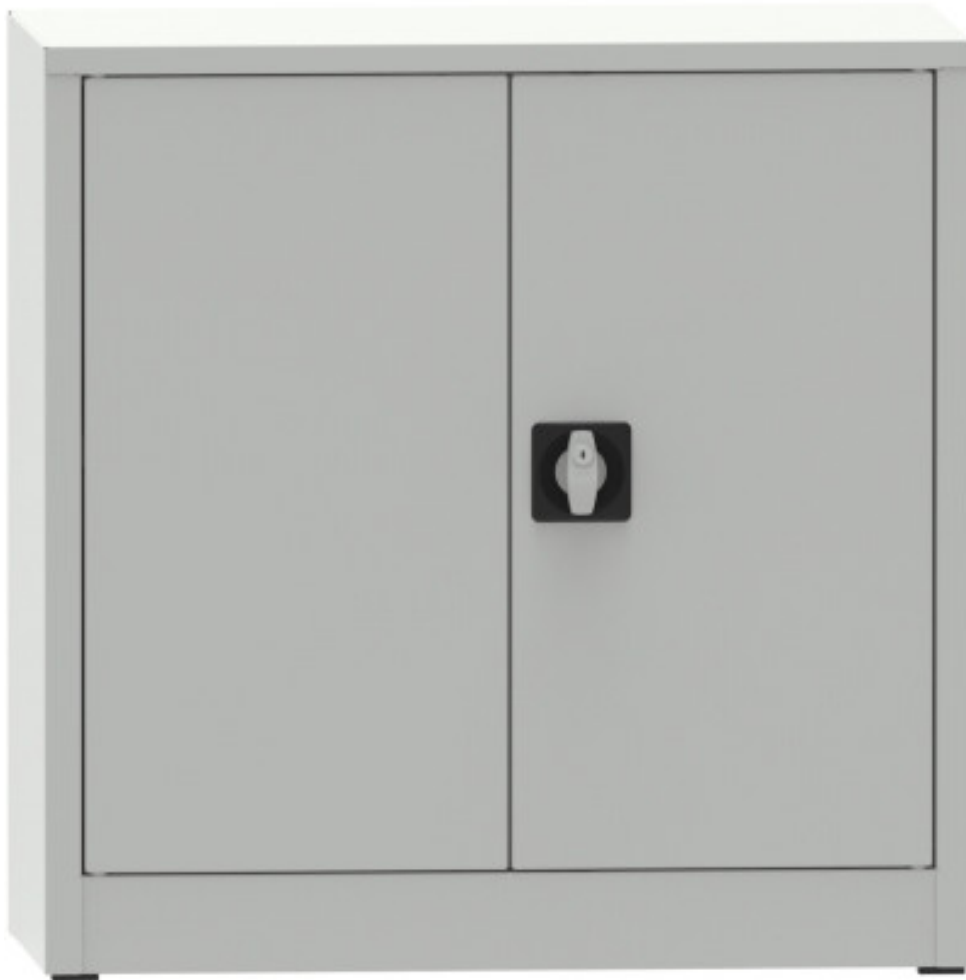

# disassambled shelving cabinet 800x800x400

**Kód:** C39870

**EAN13:** -

## Product gallery:

**Product short description:**

**Product description:**

### Product features:

height mm	800 mm
width mm	800 mm
depth mm	400 mm
weight kg	20 kg
design of the cabinet	knock down
počet polic ve skříní	1 ks
nosnost police skříně	65 kg
typ dveří policové skříně	plné s výztuhou