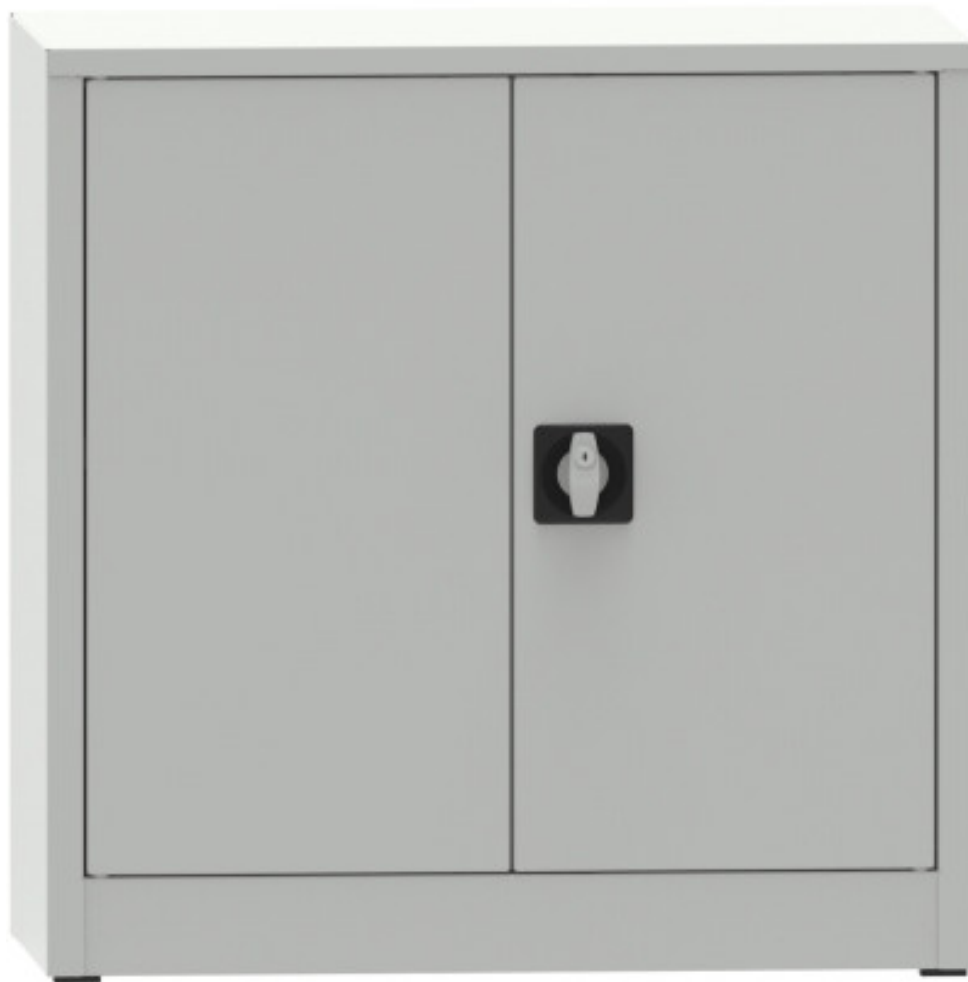

# disassambled shelving cabinet 800x800x600

**Kód:** C3987H2

**EAN13:** -

## Product gallery:

**Product short description:**

**Product description:**

### Product features:

height mm	800 mm
width mm	800 mm
depth mm	600 mm
weight kg	25 kg
design of the cabinet	knock down
počet polic ve skříní	1 ks
nosnost police skříní	65 kg
typ dveří policové skříně	plné s výztuhou