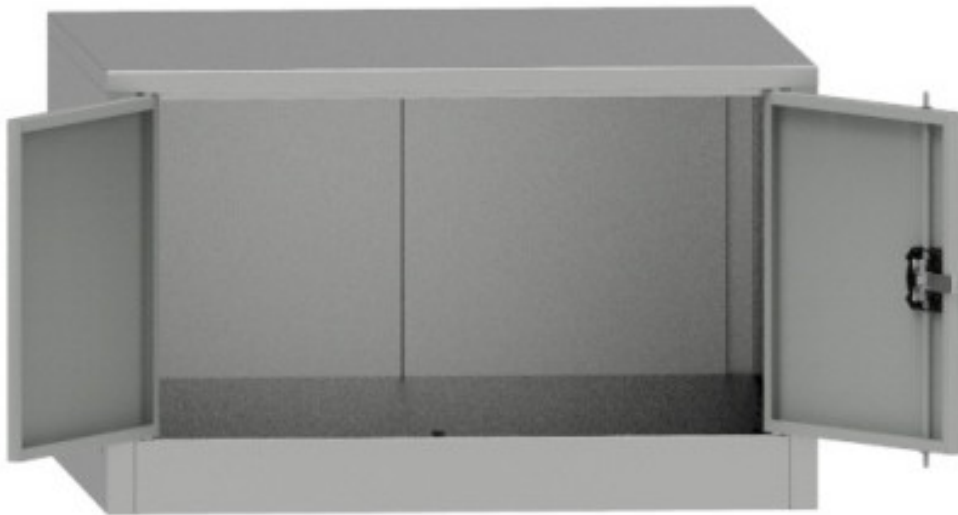

disassambled shelving cabinet 500x800x800

Kód: C3968H7

EAN13: -

Product gallery:

Product short description:

Product description:

Product features:

weight kg	22 kg
design of the cabinet	knock down
počet polic ve skříně	bez police ks
nosnost police skříně	65 kg
hloubka skříně	800 mm
šířka skříně 500,800,950,1200...	800 mm
typ dveří policové skříně	plné s výztuhou
výška skříně 500,800,1150,1800...	500 mm