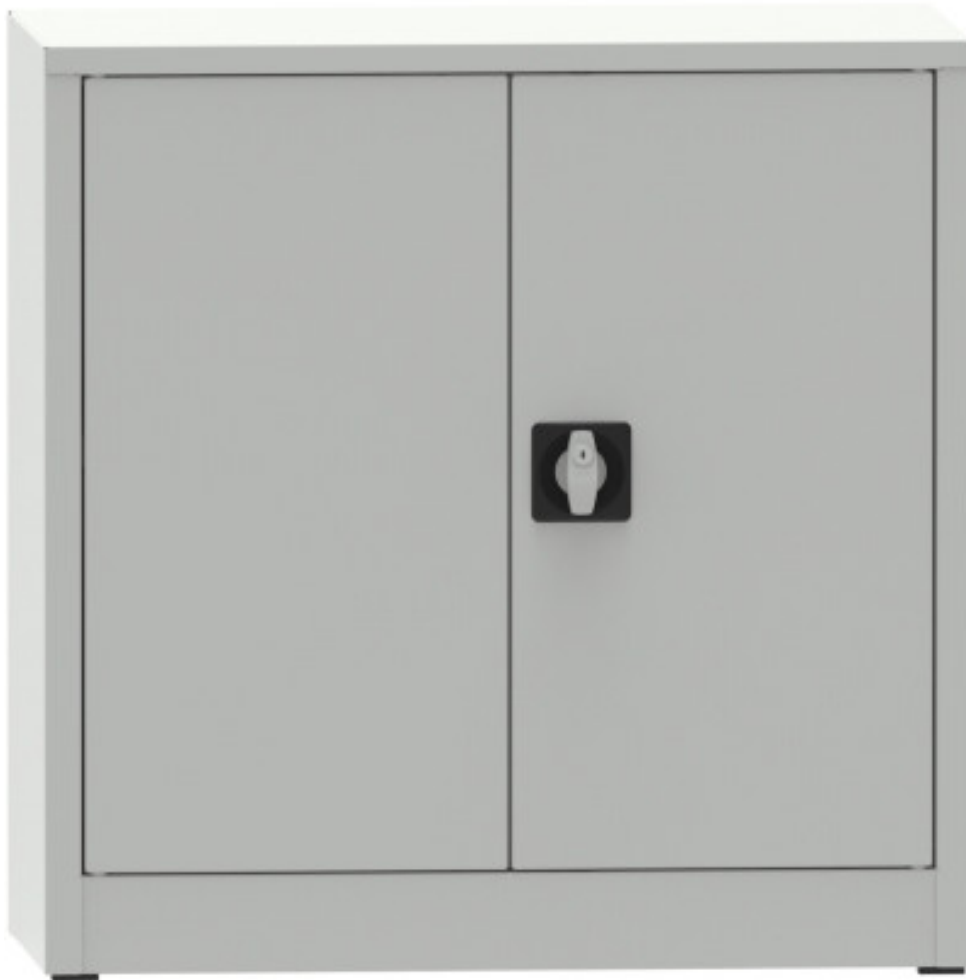

disassambled shelving cabinet 800x800x800

Kód: C3987H7

EAN13: -

Product gallery:

Product short description:

Product description:

Product features:

depth mm	800 mm
weight kg	30 kg
design of the cabinet	knock down
počet polic ve skříní	1 ks
nosnost police skříně	65 kg
šířka skříně 500,800,950,1200...	800 mm
typ dveří policové skříně	plné s výztuhou
výška skříně 500,800,1150,1800...	800 mm