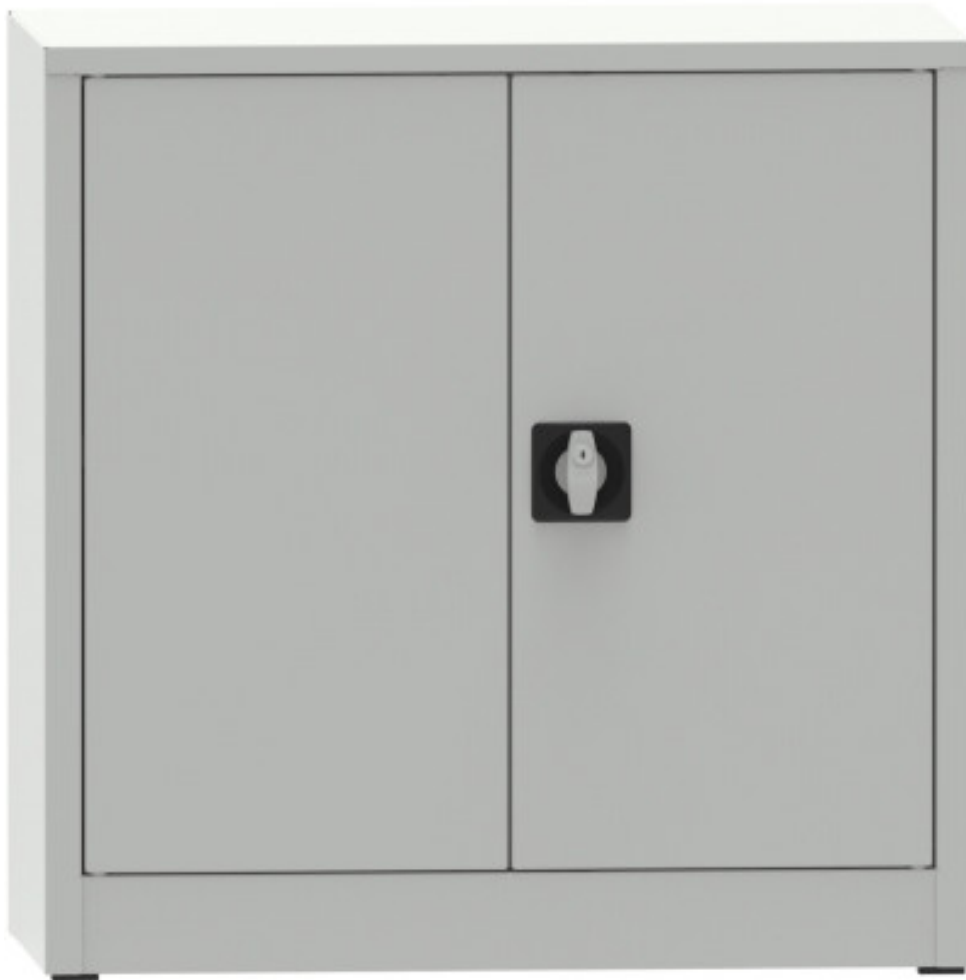

# disassambled shelving cabinet 800x800x800

**Kód:** C3987H7

**EAN13:** -

## Product gallery:

**Product short description:**

**Product description:**

### Product features:

weight kg	30 kg
design of the cabinet	knock down
počet polic ve skříní	1 ks
nosnost police skříně	65 kg
hloubka skříně	800 mm
šířka skříně 500,800,950,1200...	800 mm
typ dveří policové skříně	plné s výztuhou
výška skříně 500,800,1150,1800...	800 mm