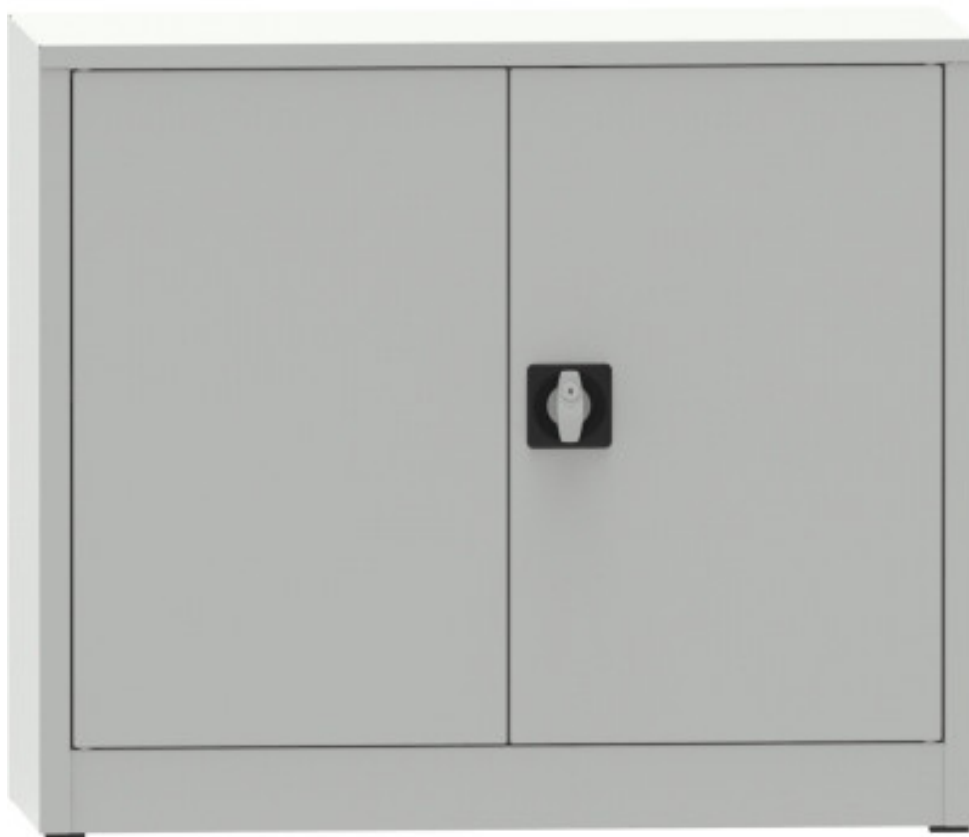

# disassambled shelving cabinet 800x950x600

**Kód:** C3920H2

**EAN13:** -

## Product gallery:

**Product short description:**

**Product description:**

### Product features:

height mm	800 mm
width mm	950 mm
depth mm	600 mm
weight kg	29 kg
design of the cabinet	knock down
počet polic ve skříní	1 ks
nosnost police skříní	65 kg
typ dveří policové skříně	plné s výztuhou