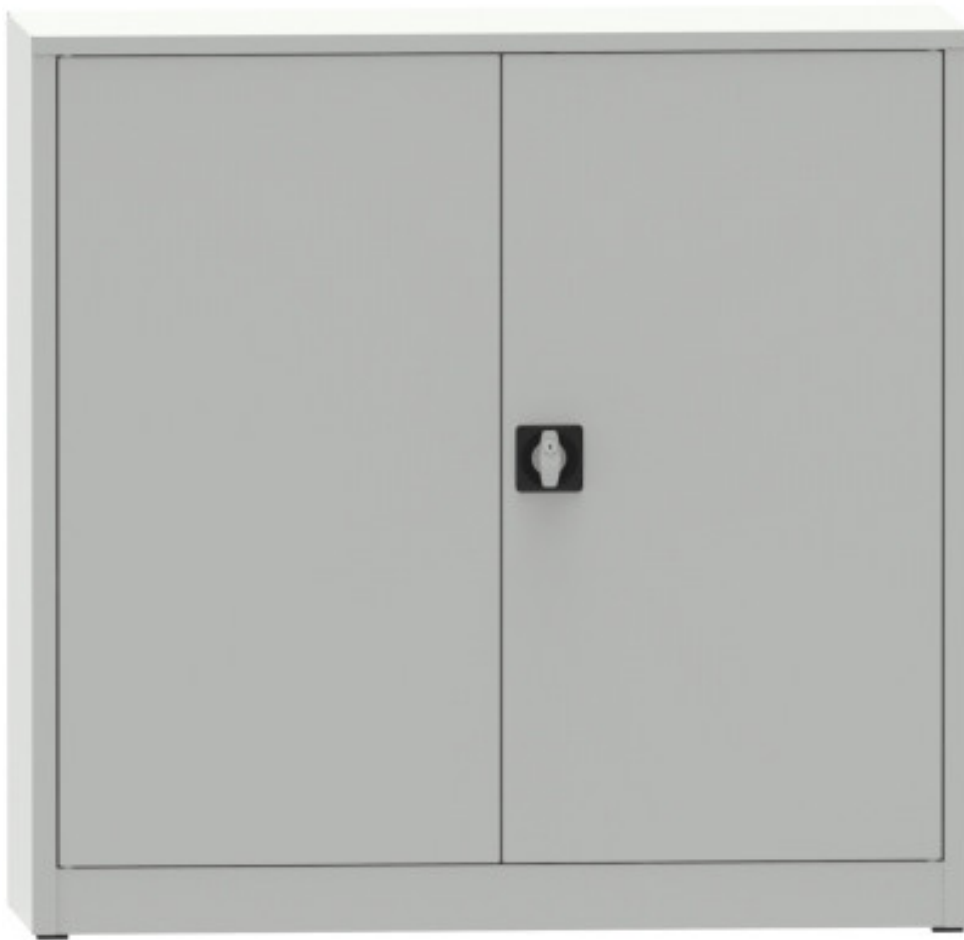

disassambled shelving cabinet, 1150x1200x400

Kód: C37120

EAN13: -

Product gallery:

Product short description:

Product description:

Product features:

height mm	1150 mm
width mm	1200 mm
depth mm	400 mm
weight kg	35 kg
design of the cabinet	knock down
počet polic ve skříní	2 ks
nosnost police skříní	65 kg
typ dveří policové skříně	plné s výztuhou