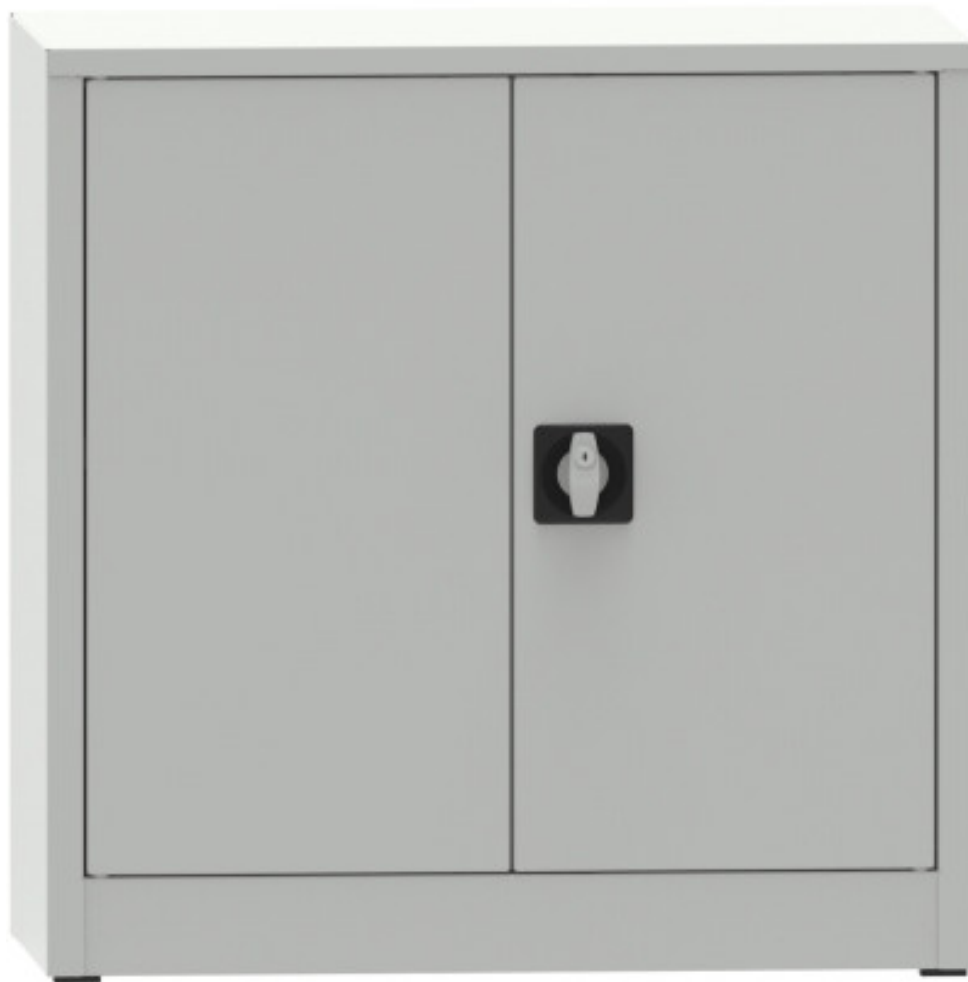

welded shelving cabinet, 800x800x400

Kód: C37870

EAN13: -

Product gallery:

Product short description:

Product description:

Product features:

height mm	800 mm
width mm	800 mm
depth mm	400 mm
weight kg	27 kg
design of the cabinet	welded
počet polic ve skříní	2 ks
nosnost police skříně	65 kg
typ dveří policové skříně	plné s výztuhou
typ dveří dílenské skříně	plné

Product attributes:

Colour	Body RAL 7035 light grey / Door RAL 7035 light grey Body RAL 7035 light grey / Door RAL 5005 signal blue Body RAL7035 light grey / Door RAL5012 light blue Body RAL 7016 anthracite grey / Door RAL 7035 light grey
--------	--